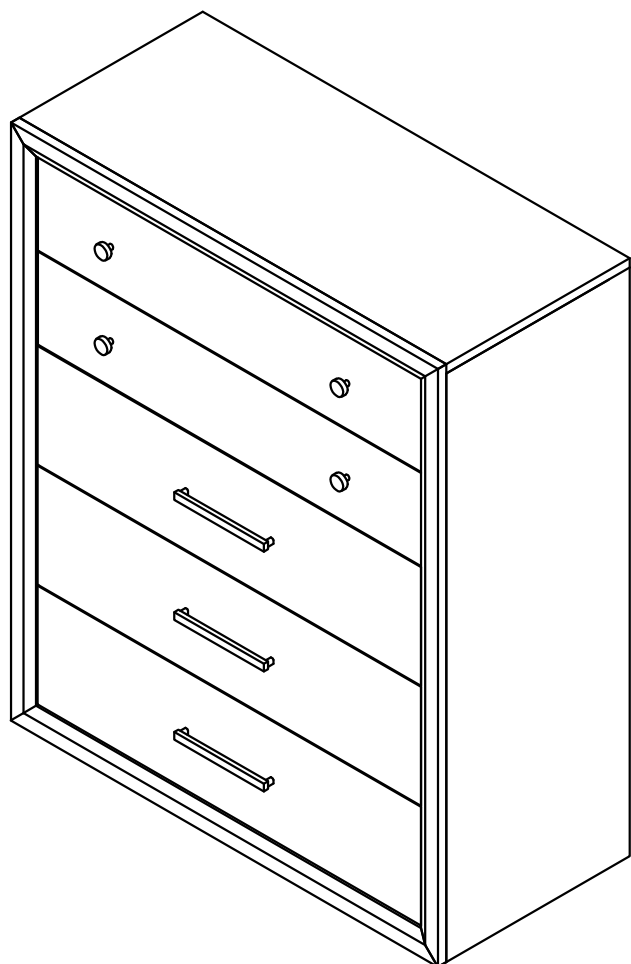

Hewitt Chest Commode Hewitt

Assembly Instructions / Instructions d'assemblage

URBAN BARN

A. Chest / Commode x1

B Leg / Patte x 4

Hardware Kit Packed in Box Quincaillerie incluse dans la boîte

No	Description	Image	Qty / Qté
1	Allen Bolt (5/16" x 2") Boulon Allen (5/16 po x 2po)		x 8
2	Lock Washer (5/16") Rondelle d'arrêt (5/16 po)		x 8
3	Flat Washer (5/16") Rondelle plate (5/16 po)		x 8
4	Allen Key (M4) Clé Allen (M4)		x1
5	Tipping Restraint Trousse anti-basculement		x1

Hewitt Chest Fully Assembled
Commode Hewitt assemblée

Hewitt Chest Commode Hewitt

Assembly Instructions / Instructions d'assemblage

URBAN BARN

Step 1: Étape 1 :

RED STRAP SHOWS
HARDWARE LOCATION
LA BANDE ROUGE MONTRE
L'EMPLACEMENT DE LA
QUINCAILLERIE.