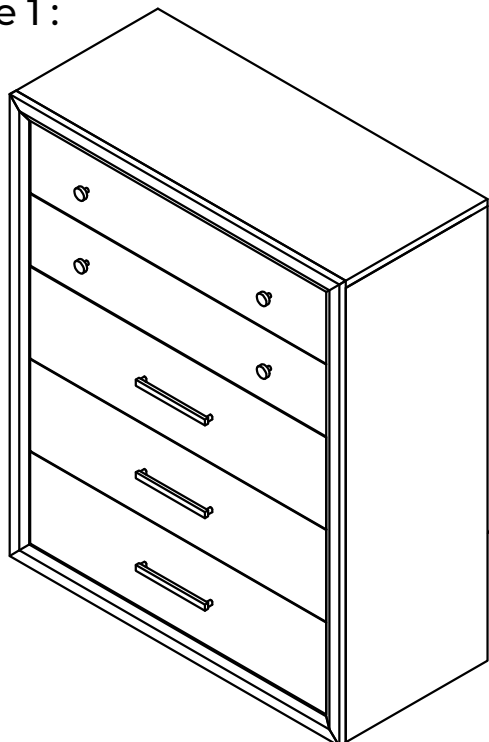

Hewitt Chest Commode Hewitt

Assembly Instructions / Instructions d'assemblage

URBAN BARN

A. Chest / Commode x1

B Leg / Patte x 4

Hardware Kit Packed in Box Quincaillerie incluse dans la boîte

No	Description	Image	Qty / Qté
1	Allen Bolt (5/16" x 2") Boulon Allen (5/16 po x 2po)		x 8
2	Lock Washer (5/16") Rondelle d'arrêt (5/16 po)		x 8
3	Flat Washer (5/16") Rondelle plate (5/16 po)		x 8
4	Allen Key (M4) Clé Allen (M4)		x1
5	Tipping Restraint Trousse anti-basculement		x1

Hewitt Chest Fully Assembled
Commode Hewitt assemblée

Hewitt Chest Commode Hewitt

Assembly Instructions / Instructions d'assemblage

URBAN BARN

Step 1: Étape 1 :

RED STRAP SHOWS
HARDWARE LOCATION
LA BANDE ROUGE MONTRE
L'EMPLACEMENT DE LA
QUINCAILLERIE.

LEG BOX
BOÎTE CONTENANT
LES PATTES

Step 2: Étape 2 :

Assembly Complete
Assemblage complété