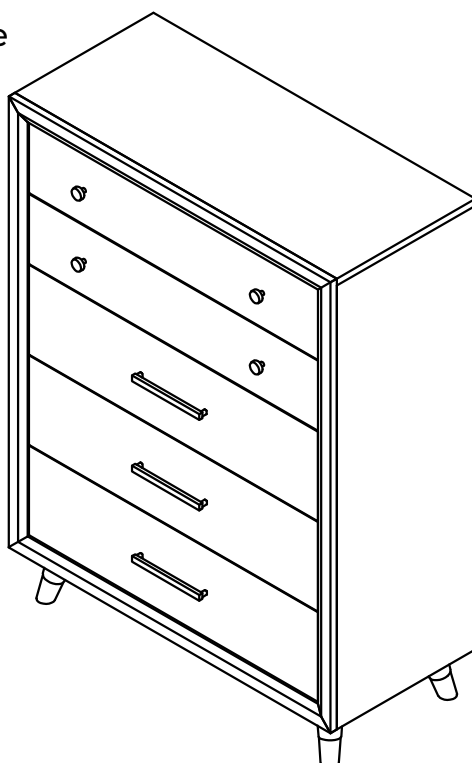

Hewitt Chest Commode Hewitt

Assembly Instructions / Instructions d'assemblage

URBAN BARN

A. Chest / Commode x1

B Leg / Patte x 4

Hardware Kit Packed in Box Quincaillerie incluse dans la boîte

No	Description	Image	Qty / Qté
1	Allen Bolt (5/16" x 2") Boulon Allen (5/16 po x 2po)		x 8
2	Lock Washer (5/16") Rondelle d'arrêt (5/16 po)		x 8
3	Flat Washer (5/16") Rondelle plate (5/16 po)		x 8
4	Allen Key (M4) Clé Allen (M4)		x1
5	Tipping Restraint Trousse anti-basculement		x1

Hewitt Chest Fully Assembled
Commode Hewitt assemblée

Hewitt Chest Commode Hewitt

Assembly Instructions / Instructions d'assemblage

URBAN BARN

Step 1: Étape 1 :

RED STRAP SHOWS
HARDWARE LOCATION
LA BANDE ROUGE MONTRE
L'EMPLACEMENT DE LA
QUINCAILLERIE.