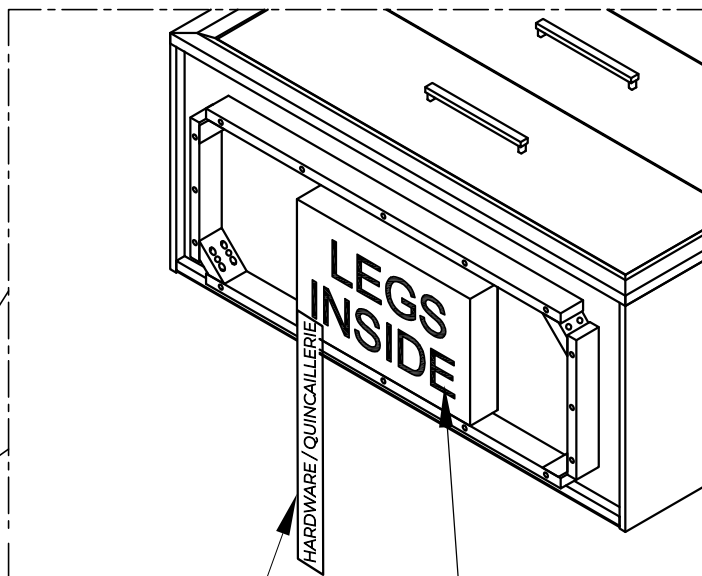

Hewitt Chest Commode Hewitt

Assembly Instructions / Instructions d'assemblage

URBAN BARN

A. Chest / Commode x1

B Leg / Patte x 4

Hardware Kit Packed in Box Quincaillerie incluse dans la boîte

No	Description	Image	Qty / Qté
1	Allen Bolt (5/16" x 2") Boulon Allen (5/16 po x 2po)		x 8
2	Lock Washer (5/16") Rondelle d'arrêt (5/16 po)		x 8
3	Flat Washer (5/16") Rondelle plate (5/16 po)		x 8
4	Allen Key (M4) Clé Allen (M4)		x1
5	Tipping Restraint Trousse anti-basculement		x1

Hewitt Chest Fully Assembled
Commode Hewitt assemblée

Hewitt Chest Commode Hewitt

Assembly Instructions / Instructions d'assemblage

URBAN BARN

Step 1: Étape 1 :

RED STRAP SHOWS
HARDWARE LOCATION
LA BANDE ROUGE MONTRE
L'EMPLACEMENT DE LA
QUINCAILLERIE.

LEG BOX
BOÎTE CONTENANT
LES PATTES

Step 2: Étape 2 :

Assembly Complete
Assemblage complété