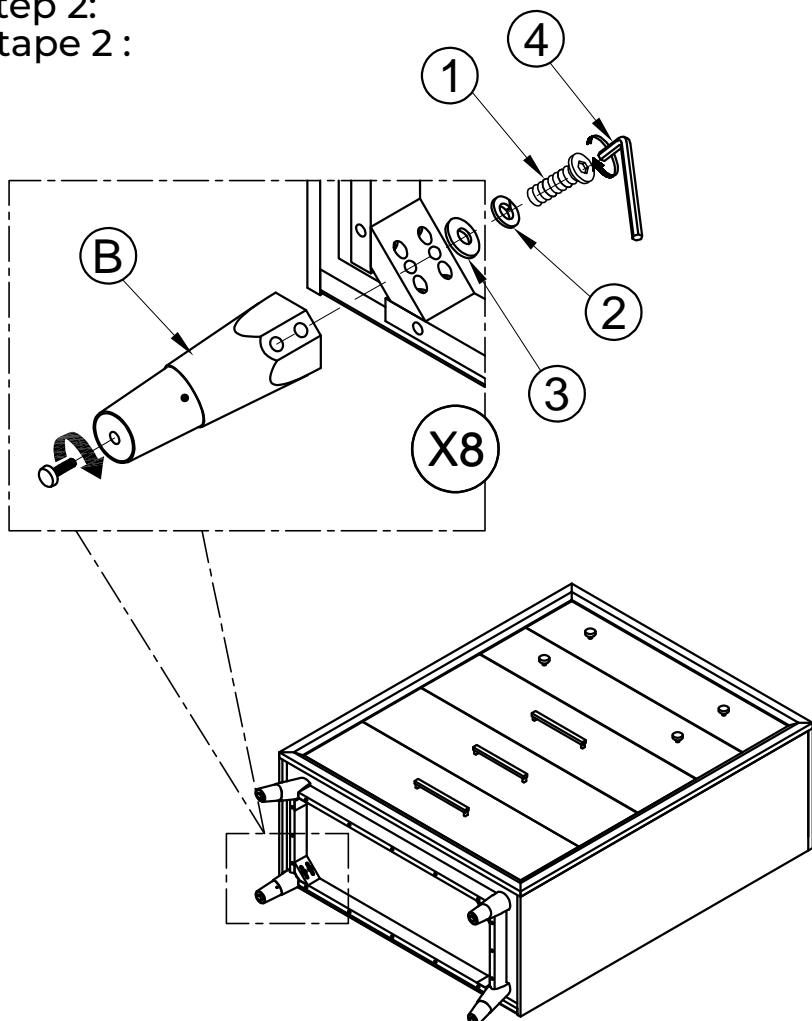

Hewitt Chest Commode Hewitt

Assembly Instructions / Instructions d'assemblage

URBAN BARN

A. Chest / Commode x1

B Leg / Patte x 4

Hardware Kit Packed in Box Quincaillerie incluse dans la boîte

No	Description	Image	Qty / Qté
1	Allen Bolt (5/16" x 2") Boulon Allen (5/16 po x 2po)		x 8
2	Lock Washer (5/16") Rondelle d'arrêt (5/16 po)		x 8
3	Flat Washer (5/16") Rondelle plate (5/16 po)		x 8
4	Allen Key (M4) Clé Allen (M4)		x1
5	Tipping Restraint Trousse anti-basculement		x1

Hewitt Chest Fully Assembled
Commode Hewitt assemblée

Hewitt Chest Commode Hewitt

Assembly Instructions / Instructions d'assemblage

URBAN BARN

Step 1: Étape 1 :

RED STRAP SHOWS
HARDWARE LOCATION
LA BANDE ROUGE MONTRE
L'EMPLACEMENT DE LA
QUINCAILLERIE.

LEG BOX
BOÎTE CONTENANT
LES PATTES

Step 2: Étape 2 :

Assembly Complete
Assemblage complété