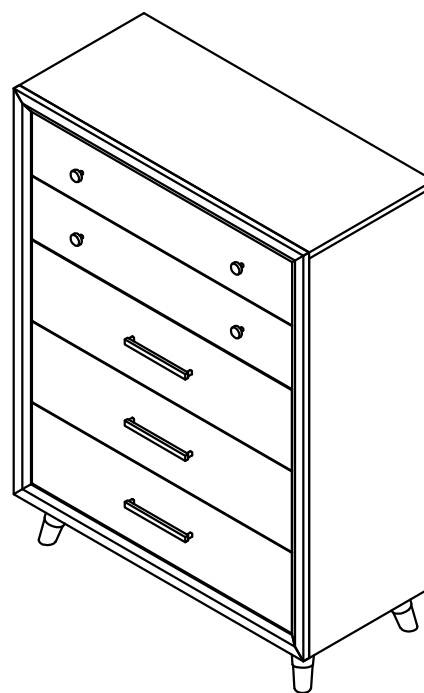

Hewitt Chest Commode Hewitt

Assembly Instructions / Instructions d'assemblage

URBAN BARN

A. Chest / Commode x1

B Leg / Patte x 4

Hardware Kit Packed in Box Quincaillerie incluse dans la boîte

No	Description	Image	Qty / Qté
1	Allen Bolt (5/16" x 2") Boulon Allen (5/16 po x 2po)		x 8
2	Lock Washer (5/16") Rondelle d'arrêt (5/16 po)		x 8
3	Flat Washer (5/16") Rondelle plate (5/16 po)		x 8
4	Allen Key (M4) Clé Allen (M4)		x1
5	Tipping Restraint Trousse anti-basculement		x1

Hewitt Chest Fully Assembled
Commode Hewitt assemblée

Hewitt Chest Commode Hewitt

Assembly Instructions / Instructions d'assemblage

URBAN BARN

Step 1: Étape 1 :

RED STRAP SHOWS
HARDWARE LOCATION
LA BANDE ROUGE MONTRE
L'EMPLACEMENT DE LA
QUINCAILLERIE.

LEG BOX
BOÎTE CONTENANT
LES PATTES

Step 2: Étape 2 :

Assembly Complete
Assemblage complété