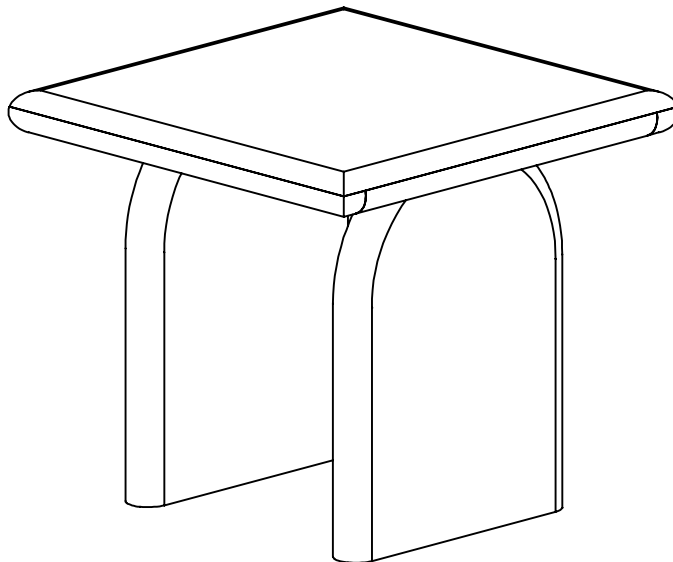

Ronen Side Table Table d'appoint Ronen

Assembly Instructions / Instructions d'assemblage

URBAN BARN

Step 1: Étape 1 :

Adjust leveler for balance /
Ajuster les niveleurs pour mettre le meuble à niveau.