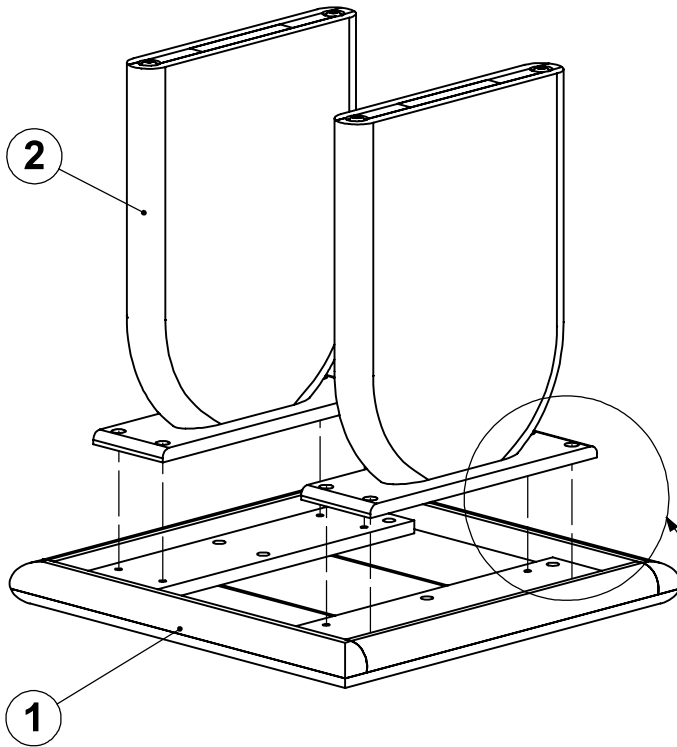

Ronen Side Table

Table d'appoint Ronen

Assembly Instructions / Instructions d'assemblage

URBAN BARN

Hardware Check List / Quincaillerie comprise dans la boîte			
Ref. / Réf.	Image	Specification / Spécification	Qty / Qté
A		Allen Key 4 Clé Allen 4	x 1
B		Allen Head Bolts M6 x 25 mm Boulon Allen M6 x 25 mm	x 8
C		Lock Washer \varnothing 6mm Rondelle d'arrêt \varnothing 6mm	x 8
D		Washer \varnothing 6mm x \varnothing 14mm Rondelle \varnothing 6mm x \varnothing 14mm	x 8

Ronen Side Table Table d'appoint Ronen

Assembly Instructions / Instructions d'assemblage

URBAN BARN

Step 1: Étape 1 :

Adjust leveler for balance /
Ajuster les niveleurs pour mettre le meuble à niveau.