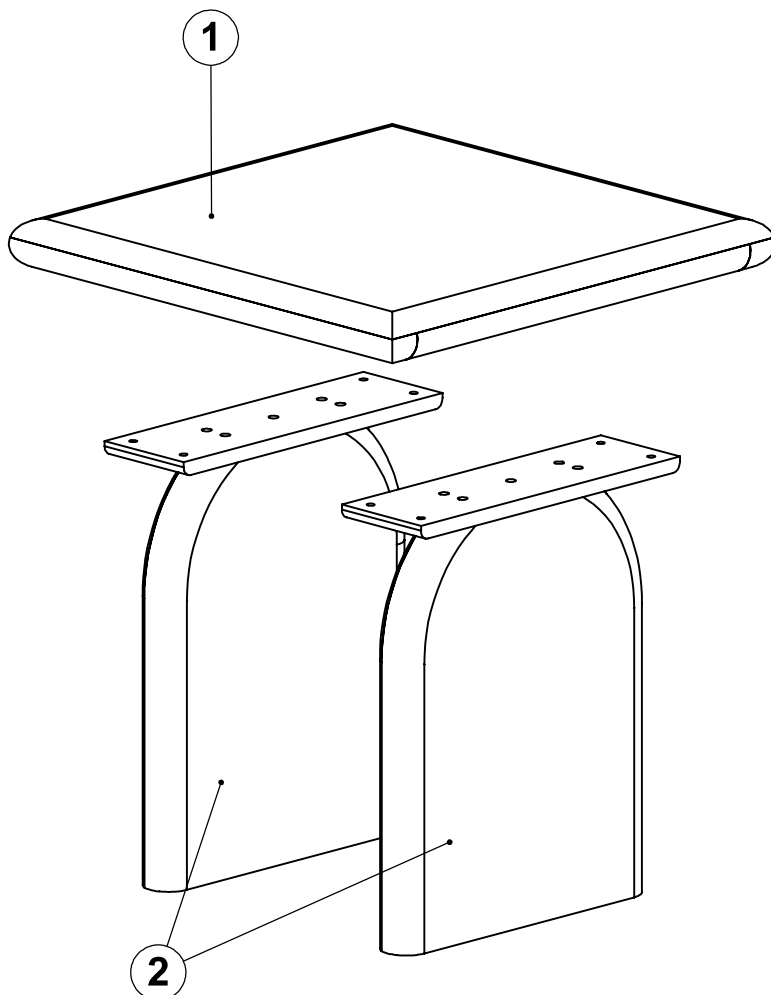

Ronen Side Table

Table d'appoint Ronen

Assembly Instructions / Instructions d'assemblage

URBAN BARN

Hardware Check List / Quincaillerie comprise dans la boîte			
Ref. / Réf.	Image	Specification / Spécification	Qty / Qté
A		Allen Key 4 Clé Allen 4	x 1
B		Allen Head Bolts M6 x 25 mm Boulon Allen M6 x 25 mm	x 8
C		Lock Washer \varnothing 6mm Rondelle d'arrêt \varnothing 6mm	x 8
D		Washer \varnothing 6mm x \varnothing 14mm Rondelle \varnothing 6mm x \varnothing 14mm	x 8

Ronen Side Table Table d'appoint Ronen

Assembly Instructions / Instructions d'assemblage

URBAN BARN

Step 1: Étape 1 :

Adjust leveler for balance /
Ajuster les niveleurs pour mettre le meuble à niveau.