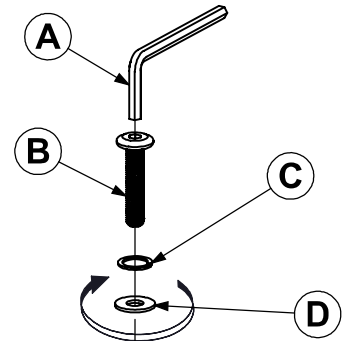

Ronen Side Table

Table d'appoint Ronen

Assembly Instructions / Instructions d'assemblage

URBAN BARN

Hardware Check List / Quincaillerie comprise dans la boîte			
Ref. / Réf.	Image	Specification / Spécification	Qty / Qté
A		Allen Key 4 Clé Allen 4	x 1
B		Allen Head Bolts M6 x 25 mm Boulon Allen M6 x 25 mm	x 8
C		Lock Washer \varnothing 6mm Rondelle d'arrêt \varnothing 6mm	x 8
D		Washer \varnothing 6mm x \varnothing 14mm Rondelle \varnothing 6mm x \varnothing 14mm	x 8

Ronen Side Table Table d'appoint Ronen

Assembly Instructions / Instructions d'assemblage

URBAN BARN

Step 1: Étape 1 :

Adjust leveler for balance /
Ajuster les niveleurs pour mettre le meuble à niveau.