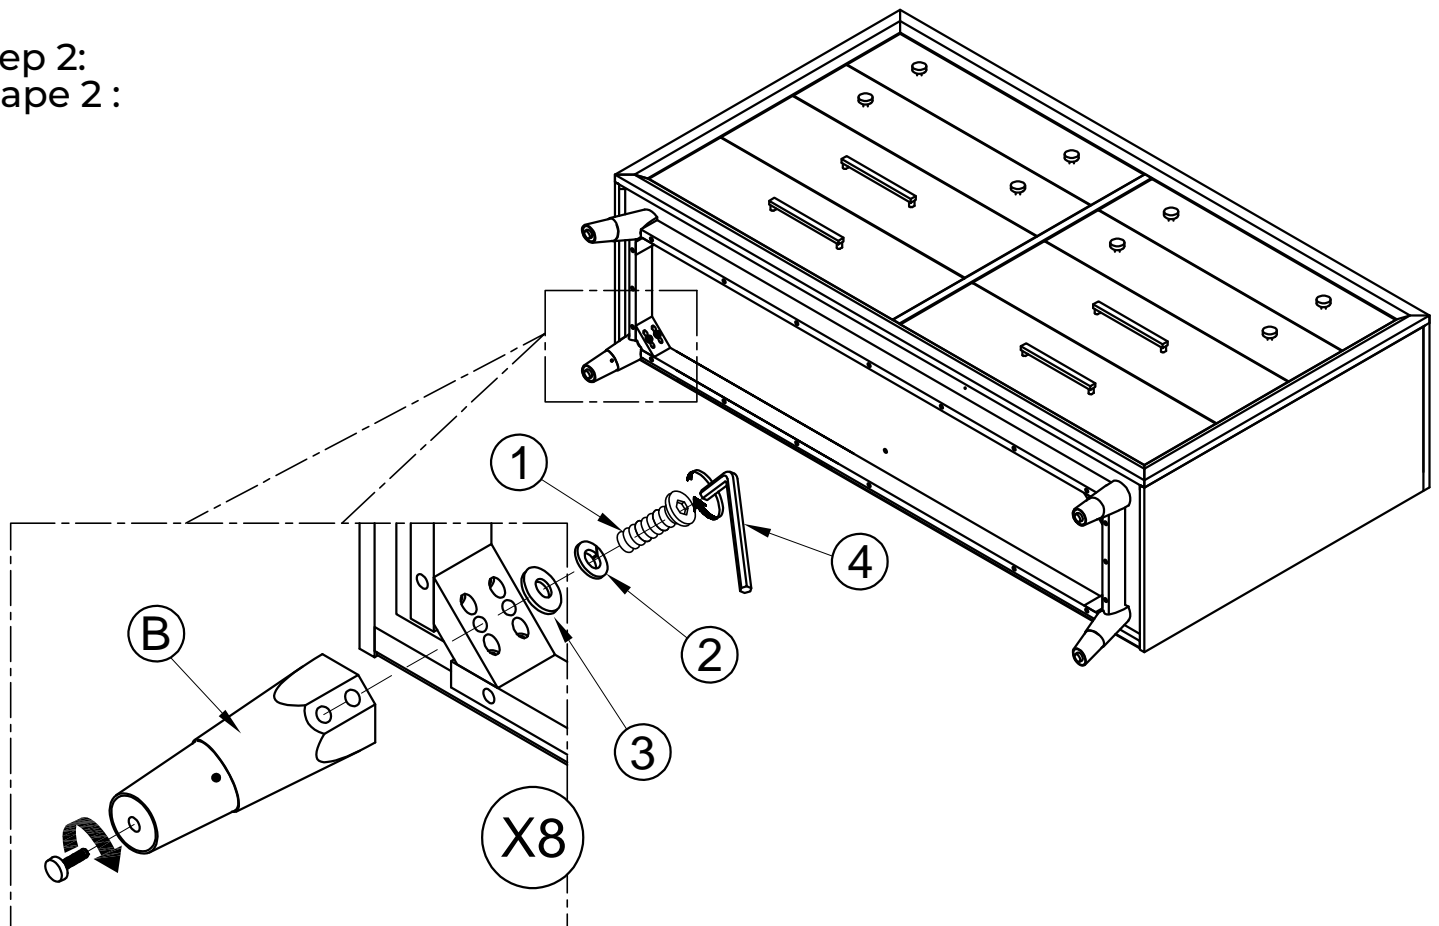

**Hardware Kit Packed in Box  
Quincaillerie incluse dans la boîte**

No	Description	Image	Qty / Qté
1	Allen Bolt (5/16" x 2") Boulon Allen (5/16 po x 2po)		x 8
2	Lock Washer (5/16") Rondelle d'arrêt (5/16 po)		x 8
3	Flat Washer (5/16") Rondelle plate (5/16 po)		x 8
4	Allen Key (M4) Clé Allen (M4)		x 1
5	Tipping Restraint Trousse anti-basculement		x 1

Hewitt Dresser Fully Assembled  
Bureau Hewitt assemblé

Hewitt Dresser  
Bureau Hewitt

Assembly Instructions / Instructions d'assemblage

**URBAN  
BARN**

Step 1:  
Étape 1 :

Step 2:  
Étape 2 :

Hewitt Dresser  
Bureau Hewitt