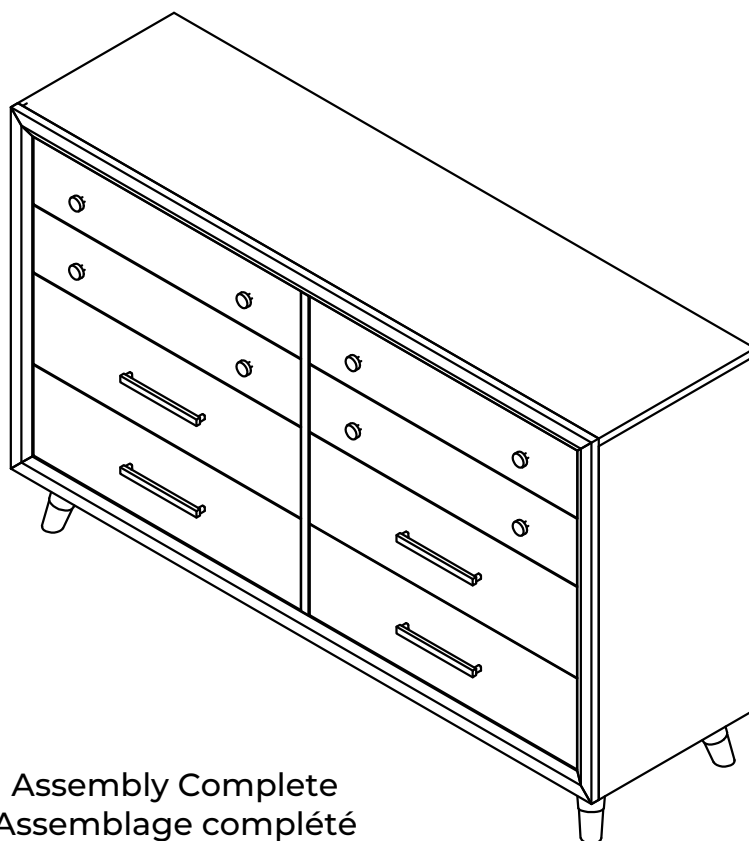

Hewitt Dresser
Bureau Hewitt

Assembly Instructions / Instructions d'assemblage

**URBAN
BARN**

Step 3:
Étape 3 :

Assembly Complete
Assemblage complété