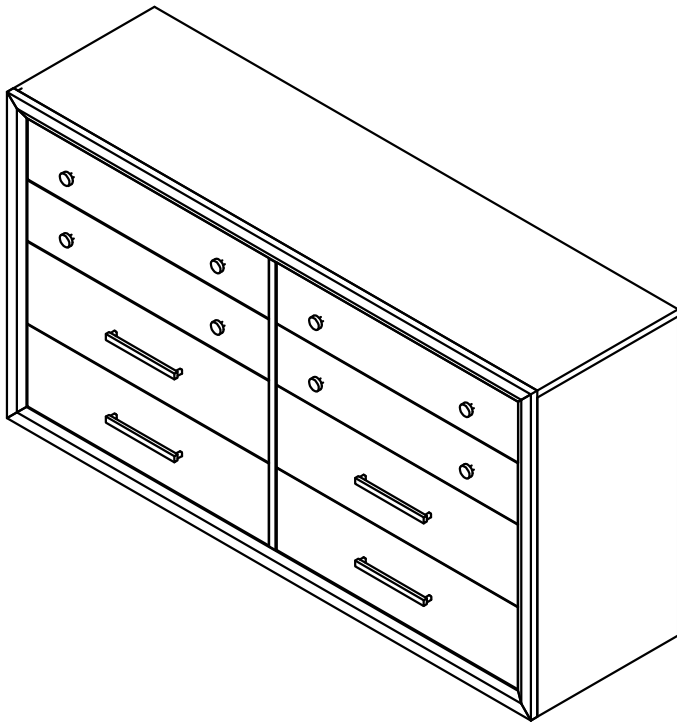

Hewitt Dresser  
Bureau Hewitt

Assembly Instructions / Instructions d'assemblage

**URBAN  
BARN**

A. Dresser/ Bureau

x1

B. Leg / Patte x 4

C. Support Leg/

Patte de soutien x1

**Hardware Kit Packed in Box  
Quincaillerie incluse dans la boîte**

No	Description	Image	Qty / Qté
1	Allen Bolt (5/16" x 2") Boulon Allen (5/16 po x 2po)		x 8
2	Lock Washer (5/16") Rondelle d'arrêt (5/16 po)		x 8
3	Flat Washer (5/16") Rondelle plate (5/16 po)		x 8
4	Allen Key (M4) Clé Allen (M4)		x 1
5	Tipping Restraint Trousse anti-basculement		x 1