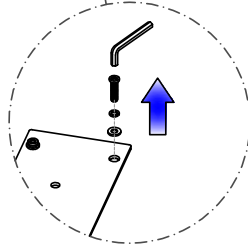

Rideau Coffee Table Table basse Rideau

Assembly Instructions / Instructions d'assemblage

URBAN BARN

Step 1: Étape 1 :

Prior to assembly, carefully detach the pre-installed metal plates located beneath the tabletop

Avant de commencer l'assemblage, dévisser et retirer les plaques de métal qui se trouvent sous le dessus de table.

Step 2: Étape 2 :

Step 3: Étape 3 :

No	Part List Liste des pièces	Qty Qté
1		x1
2		x3
3		x3
4		x18
5		x18
6		x18
7		x1