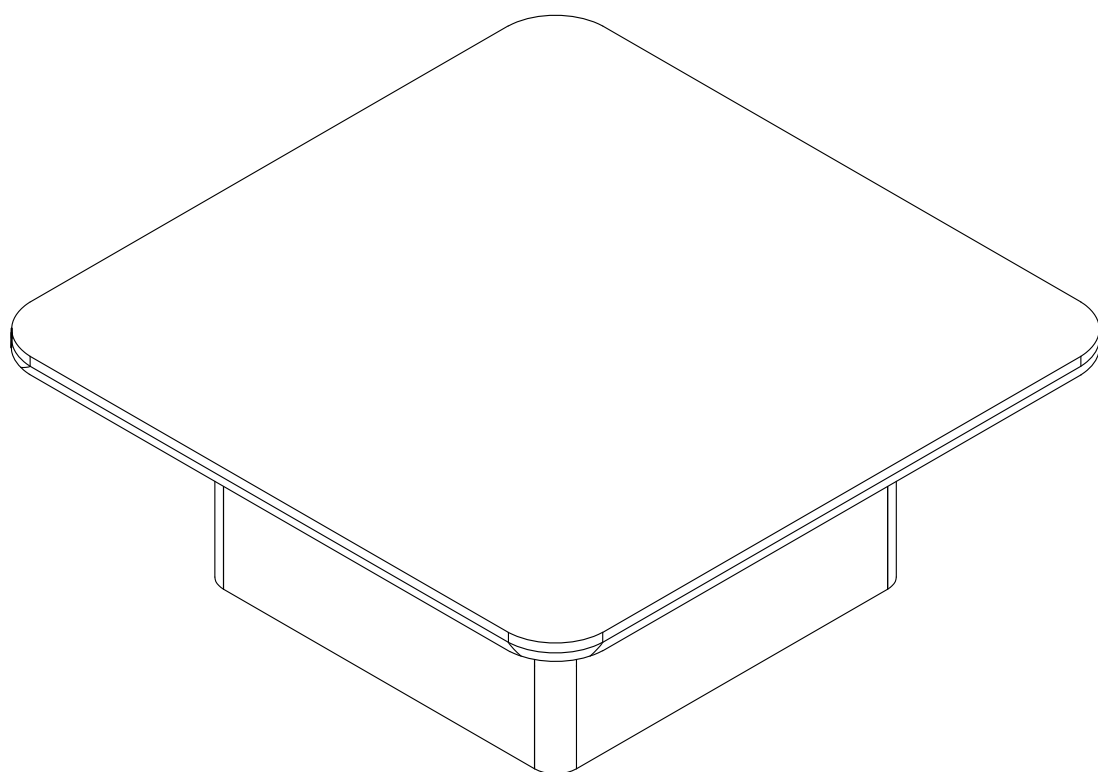

Rosamonde Coffee Table

Table basse Rosamonde

URBAN BARN

Hardware List

Liste de la quincaillerie

A x 8

Bolt / Boulon
M8 x 50mm

B x 8

Flat Washer / Rondelle plate
Ø8

C x 8

Spring Washer / Rondelle à ressort
Ø8

D x 1

Allen Key / Clé Allen
M4 x 110mm

Part List

Liste des pièces

Numbered parts can be found in the following numbered boxes /
Les pièces numérotées se trouvent dans les boîtes numérotées suivantes.