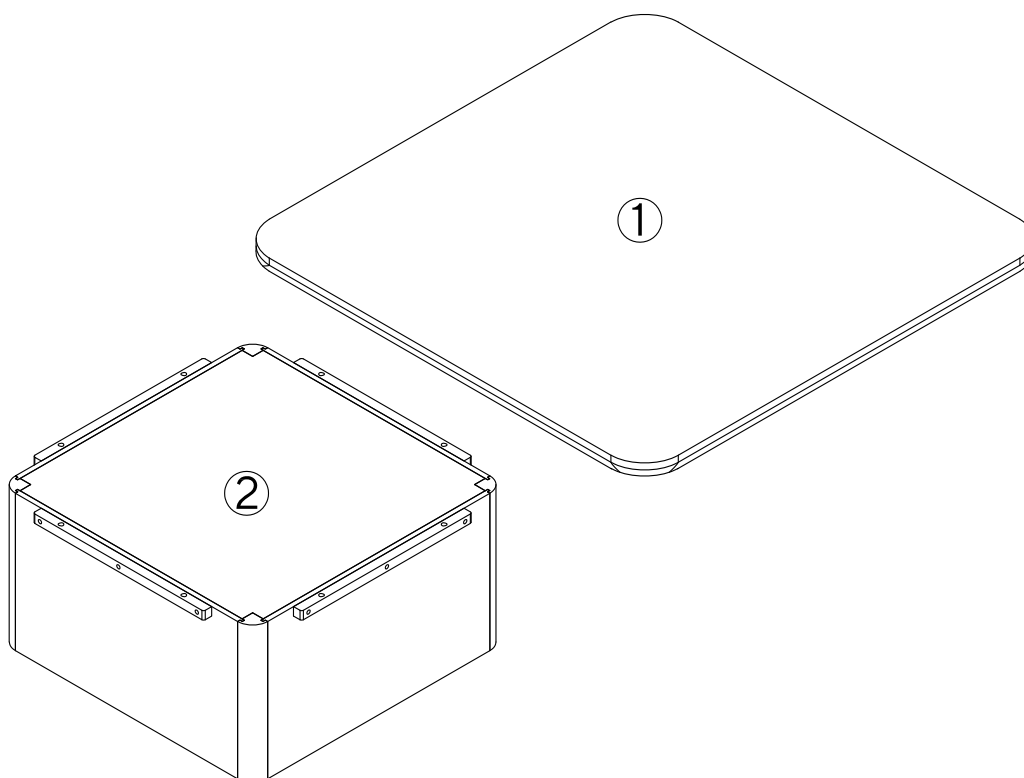

Hardware List

Liste de la quincaillerie

A x 8

B x 8

C x 8

D x 1

Part List

Liste des pièces

Numbered parts can be found in the following numbered boxes /
Les pièces numérotées se trouvent dans les boîtes numérotées suivantes.

①

Hardware pack

Boîte contenant la
quincaillerie

②