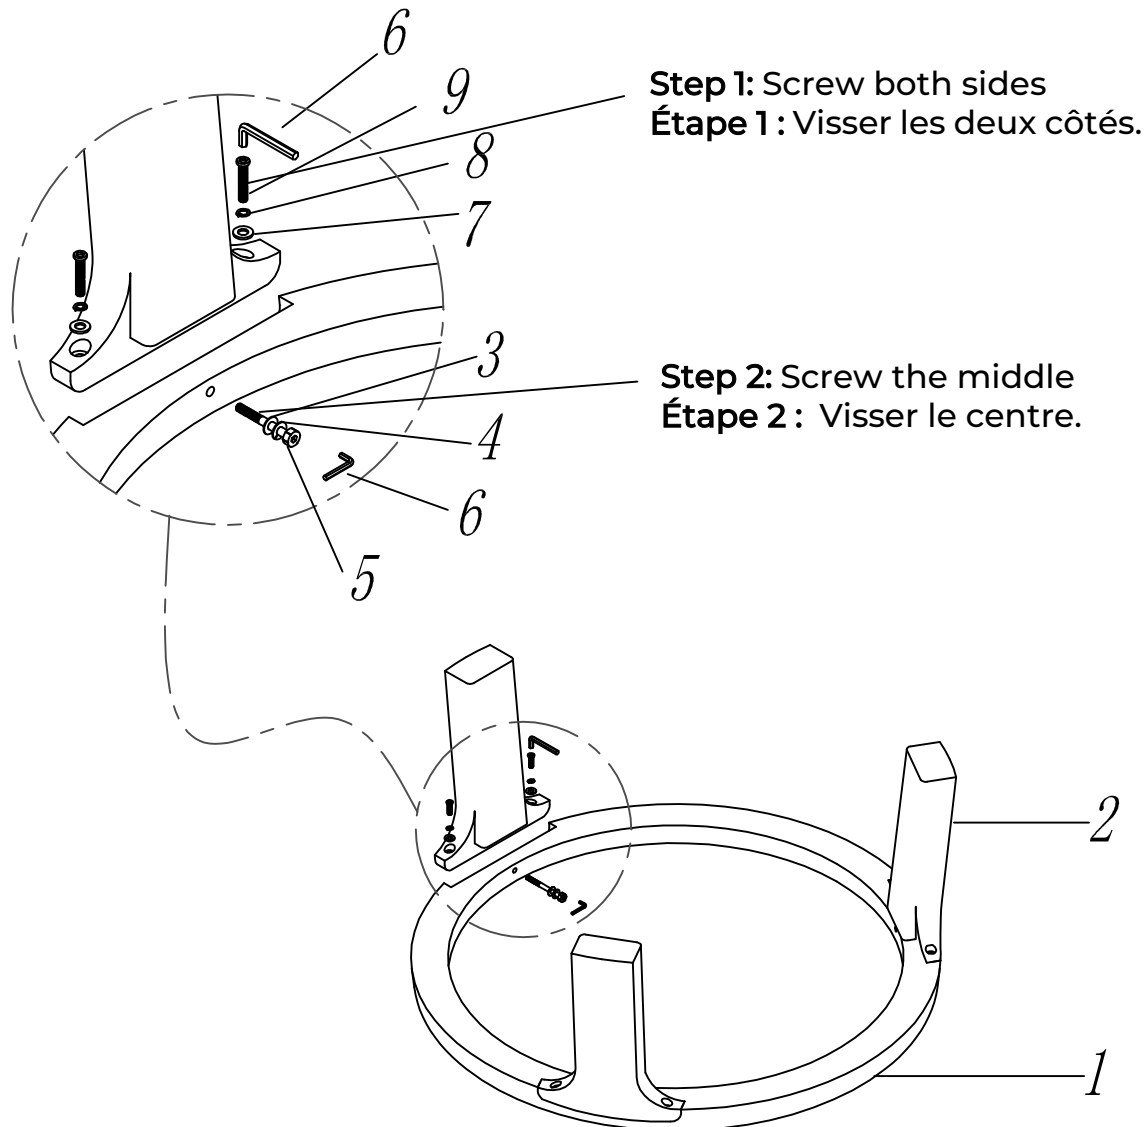

URBAN BARN

Troubadour Coffee Table Table basse Troubadour

Assembly Instructions / Instructions d'assemblage

No	Part List Liste des pièces	Qty Qté
1		x 1
2		x 3
3	 5/16	x 3
4	 5/16	x 3
5	 5/16x60	x 3
6		x 1
7	 1/4	x 6
8	 1/4	x 6
9	 1/4x35	x 6