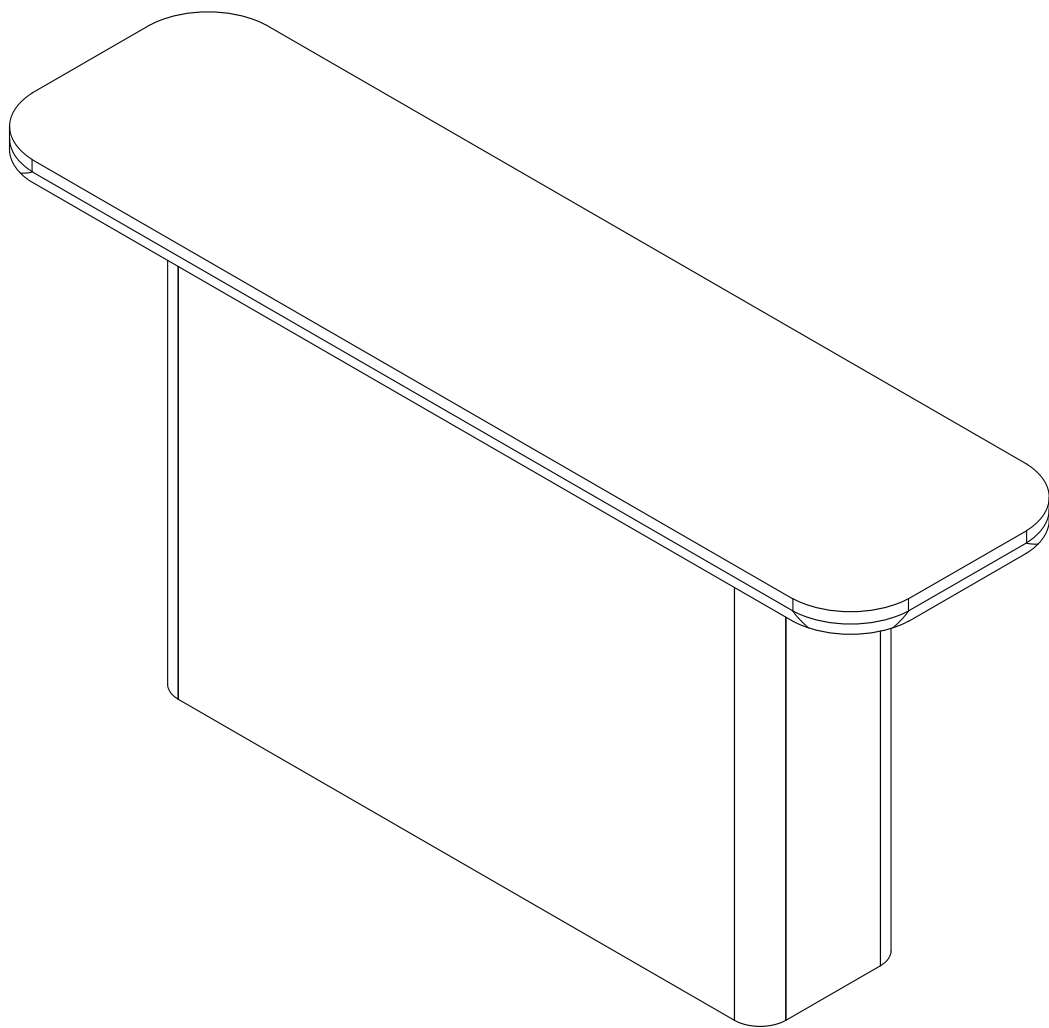

Rosamonde Console Table

Table console Rosamonde

URBAN BARN

Hardware List

Liste de la quincaillerie

<p>A x 4</p>  <p>Bolt / Boulon M8 x 50mm</p>	<p>B x 6</p>  <p>Flat Washer / Rondelle plate Ø8</p>	<p>C x 6</p>  <p>Spring Washer / Rondelle à ressort Ø8</p>	<p>D x 2</p>  <p>Bolt / Boulon M8 x 25mm</p>	<p>E x 1</p>  <p>Allen Key / Clé Allen M4 x 110mm</p>
<p>F x 2</p>  <p>Bracket / Support d'angle</p>	<p>G x 4</p>  <p>Screw / Vis M4 x 15mm</p>			