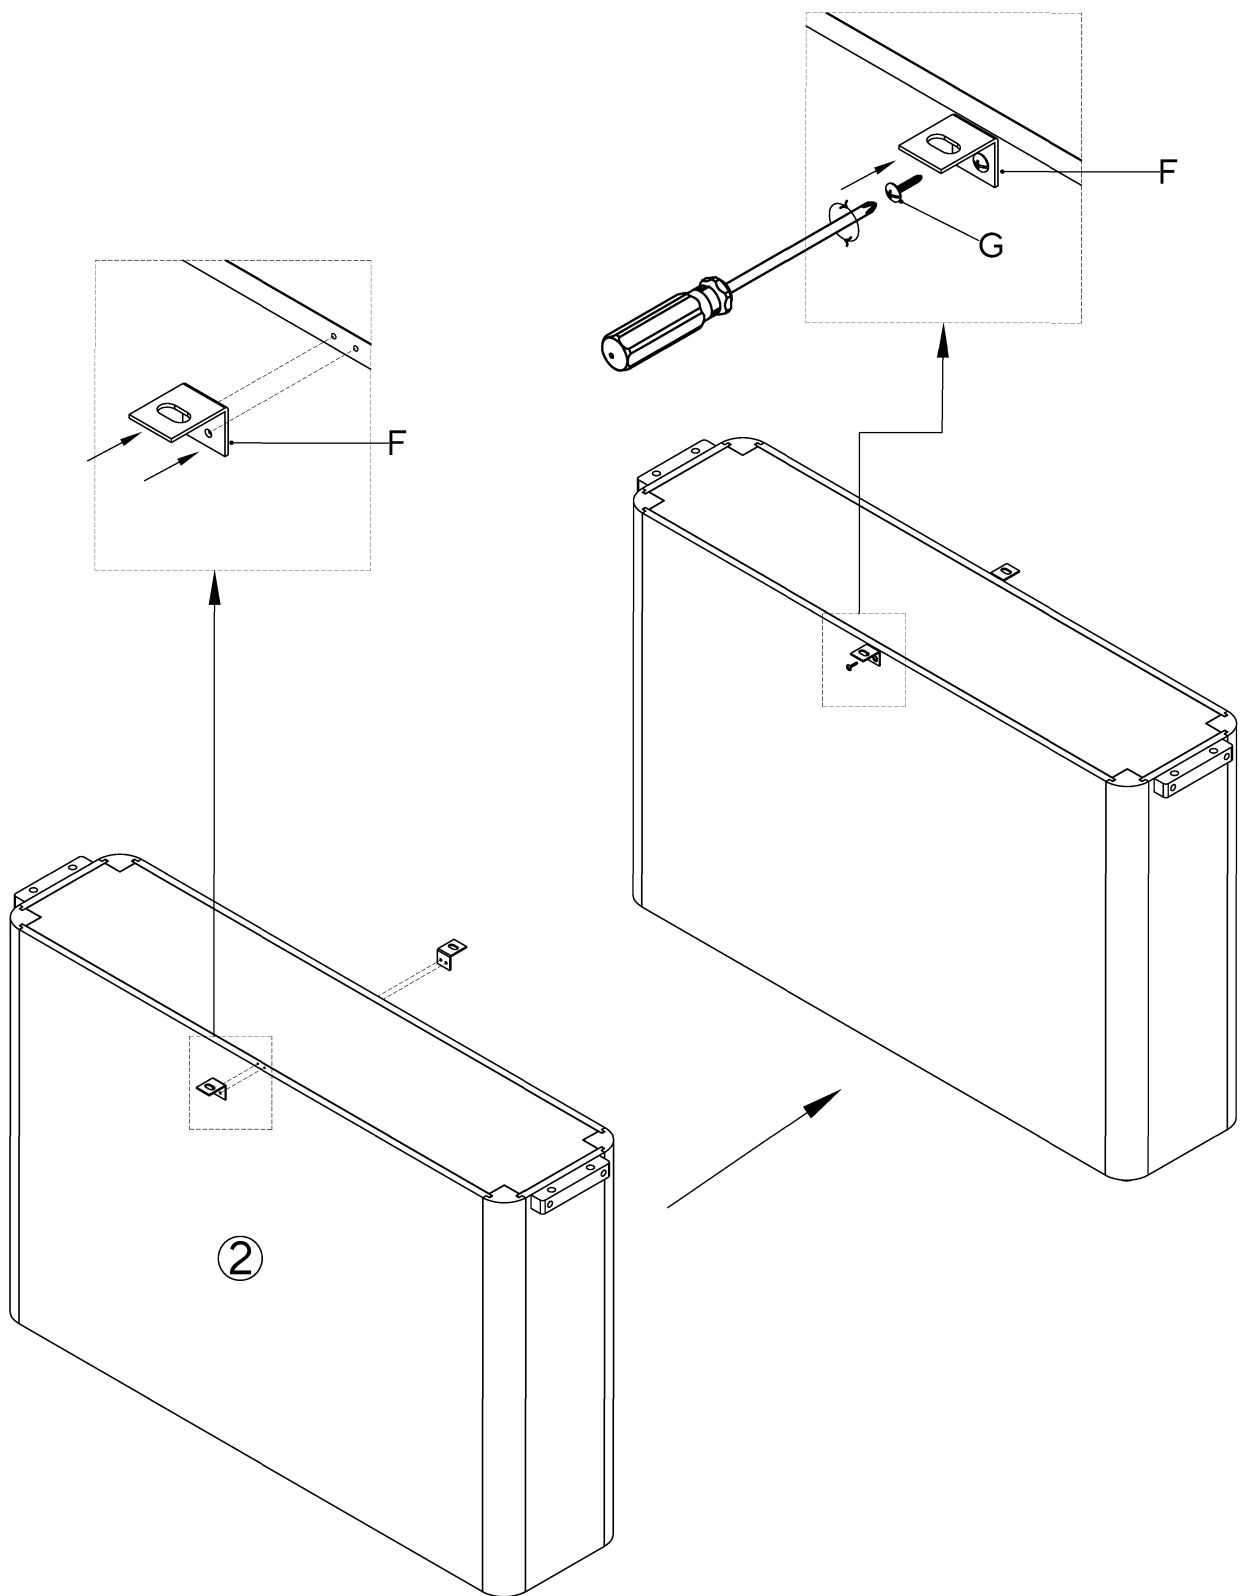

Rosamonde Console Table

Table console Rosamonde

URBAN BARN

Hardware List

Liste de la quincaillerie

<p>A x 4</p>  <p>Bolt / Boulon M8 x 50mm</p>	<p>B x 6</p>  <p>Flat Washer / Rondelle plate Ø8</p>	<p>C x 6</p>  <p>Spring Washer / Rondelle à ressort Ø8</p>	<p>D x 2</p>  <p>Bolt / Boulon M8 x 25mm</p>	<p>E x 1</p>  <p>Allen Key / Clé Allen M4 x 110mm</p>
<p>F x 2</p>  <p>Bracket / Support d'angle</p>	<p>G x 4</p>  <p>Screw / Vis M4 x 15mm</p>			

Part List

Liste des pièces

Numbered parts can be found in the following numbered boxes /
Les pièces numérotées se trouvent dans les boîtes numérotées suivantes.

 <p>1</p>	<p>Hardware pack Boîte contenant la quincaillerie</p>	 <p>2</p>
---	---	---

Step 1:
Étape 1 :

Step 2:
Étape 2 :