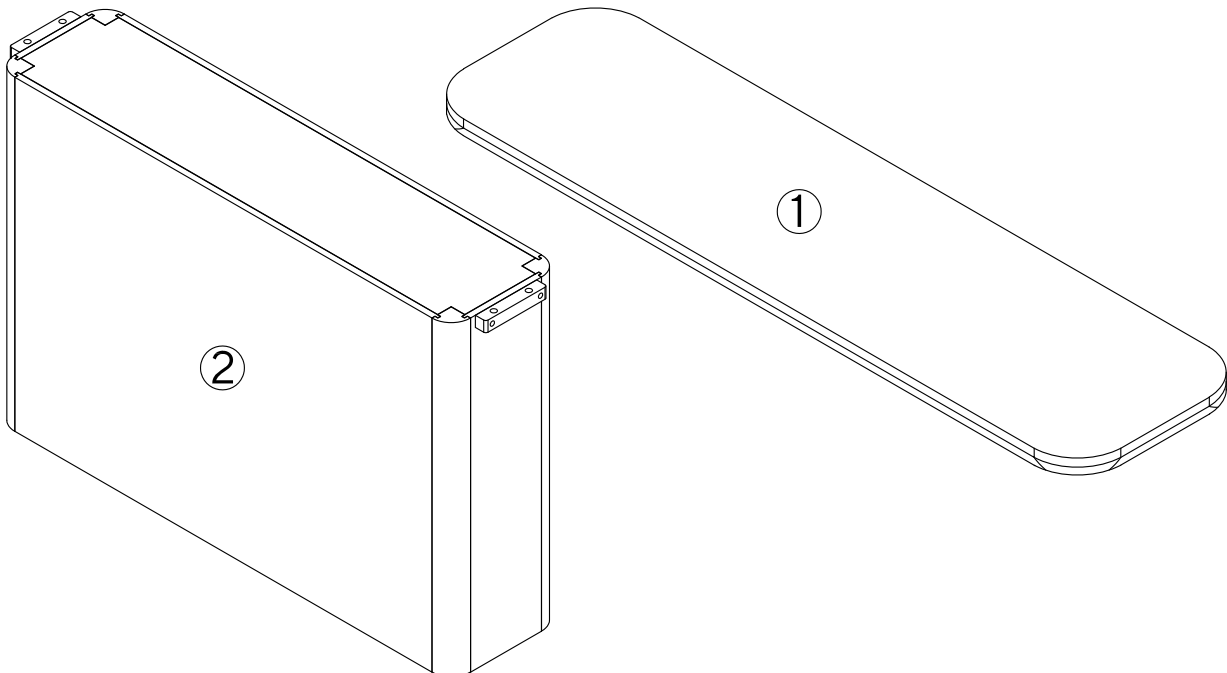

Hardware List

Liste de la quincaillerie

A x 4 Bolt / Boulon M8 x 50mm	B x 6 Flat Washer / Rondelle plate Ø8	C x 6 Spring Washer / Rondelle à ressort Ø8	D x 2 Bolt / Boulon M8 x 25mm	E x 1 Allen Key / Clé Allen M4 x 110mm
F x 2 Bracket / Support d'angle	G x 4 Screw / Vis M4 x 15mm			

Part List

Liste des pièces

Numbered parts can be found in the following numbered boxes /
Les pièces numérotées se trouvent dans les boîtes numérotées suivantes.

1	Hardware pack Boîte contenant la quincaillerie	2