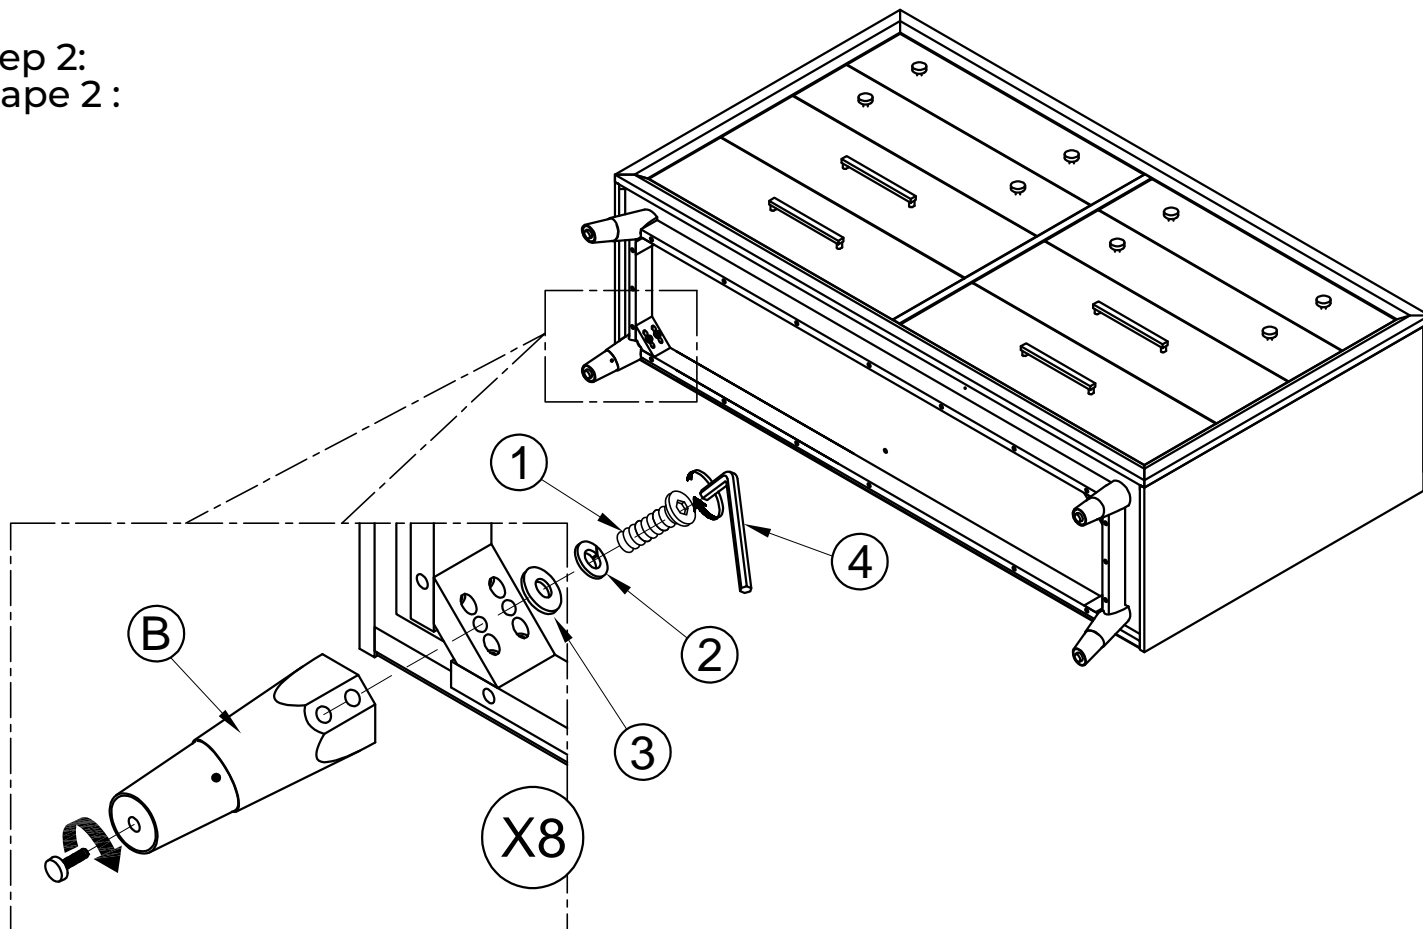

**Hardware Kit Packed in Box
Quincaillerie incluse dans la boîte**

No	Description	Image	Qty / Qté
1	Allen Bolt (5/16" x 2") Boulon Allen (5/16 po x 2po)		x 8
2	Lock Washer (5/16") Rondelle d'arrêt (5/16 po)		x 8
3	Flat Washer (5/16") Rondelle plate (5/16 po)		x 8
4	Allen Key (M4) Clé Allen (M4)		x 1
5	Tipping Restraint Trousse anti-basculement		x 1

Hewitt Dresser Fully Assembled
Bureau Hewitt assemblé

Hewitt Dresser
Bureau Hewitt

Assembly Instructions / Instructions d'assemblage

**URBAN
BARN**

Step 1:
Étape 1 :

Step 2:
Étape 2 :

Hewitt Dresser
Bureau Hewitt