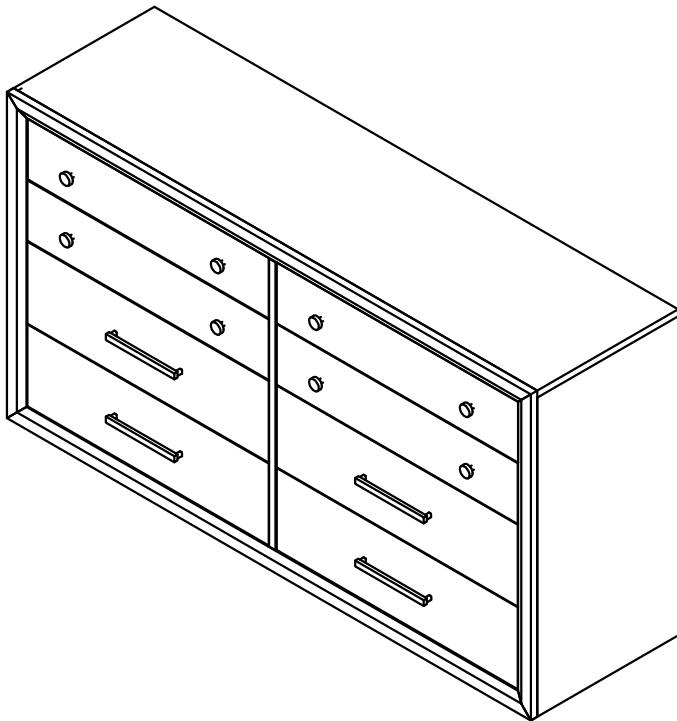

Hewitt Dresser
Bureau Hewitt

Assembly Instructions / Instructions d'assemblage

**URBAN
BARN**

A. Dresser/ Bureau

x1

B. Leg / Patte x 4

C. Support Leg/

Patte de soutien x1

**Hardware Kit Packed in Box
Quincaillerie incluse dans la boîte**

No	Description	Image	Qty / Qté
1	Allen Bolt (5/16" x 2") Boulon Allen (5/16 po x 2po)		x 8
2	Lock Washer (5/16") Rondelle d'arrêt (5/16 po)		x 8
3	Flat Washer (5/16") Rondelle plate (5/16 po)		x 8
4	Allen Key (M4) Clé Allen (M4)		x 1
5	Tipping Restraint Trousse anti-basculement		x 1