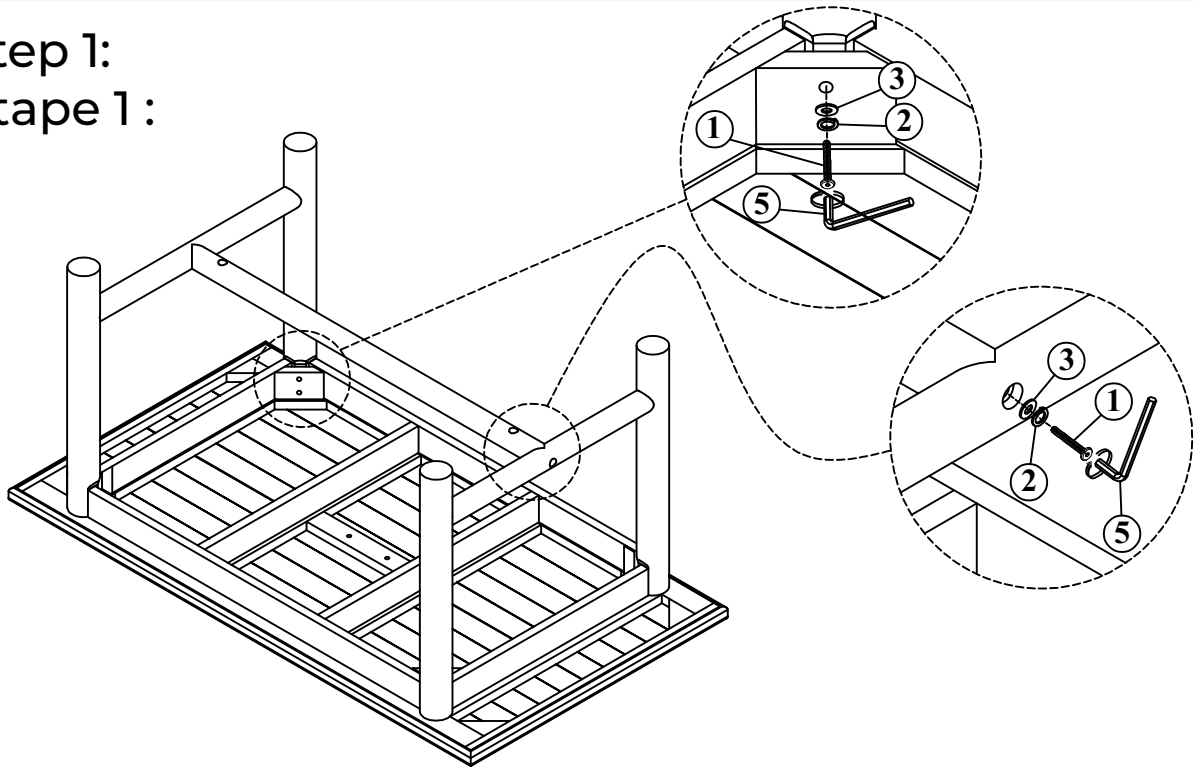

Lennay Dining Table

Table Lennay

URBAN BARN

Assembly Instructions / Instructions d'assemblage

Parts and Fitting Packaging Detail Pièces et accessoires inclus dans l'emballage

A. Table Top / Dessus de table x 1

B. Table Leg / Patte de table x 2

C. Stretcher / Barre transversale x 1

D. Support Bar / Barre de soutien x 2

Hardware List / Liste de la quincaillerie

No	Description	Image	Qty / Qté
1	Allen Bolt / Boulon Allen (M8X60)		x12
2	Spring washer / Rondelle (M8)		x14
3	Flat washer / Rondelle plate (M8)		x14
4	Allen Bolt / Boulon Allen (M8X40)		x2
5	Key wrench / Clé		x1

Lennay Dining Table
Table Lennay

**URBAN
BARN**

Assembly Instructions / Instructions d'assemblage

Step 1:
Étape 1 :

Step 2:
Étape 2 :

Lennay Dining Table
Table Lennay

Assembly Instructions / Instructions d'assemblage