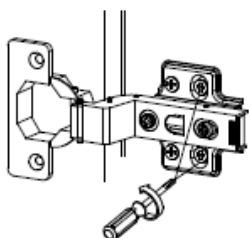

Periodically check and re-tighten hardware.

Installer le dispositif anti-basculement aussitôt le meuble posé à l'emplacement voulu.

Vérifier périodiquement la quincaillerie et la resserrer au besoin.

List of Parts and Hardware / Liste des pièces et du matériel

1	X1	
2	X1	
3	X1	

URBAN BARN

List of Parts and Hardware / Liste des pièces et du matériel

A	M6x1.77"	X 10		D	.35"x1.18"x25/32"	X 2	
B	5/32"	X 1		E	M6 (ø 5/8")	X 10	
C	ø 9/64"x5/8"	X 4					

Step 1 / Étape 1

URBAN BARN

Step 2 / Étape 2

URBAN BARN

Step 3 / Étape 3

URBAN BARN

Step 4 / Étape 4

URBAN BARN