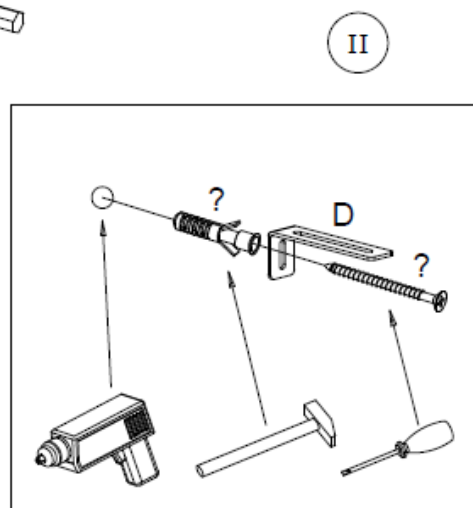

Step 2 / Étape 2

URBAN BARN