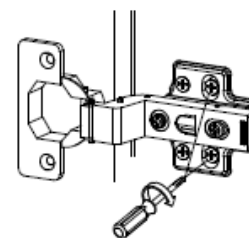

Periodically check and re-tighten hardware.

Installer le dispositif anti-basculement aussitôt le meuble posé à l'emplacement voulu.

Vérifier périodiquement la quincaillerie et la resserrer au besoin.

List of Parts and Hardware / Liste des pièces et du matériel

1	X1	
2	X1	
3	X1	

URBAN BARN

List of Parts and Hardware / Liste des pièces et du matériel

A	M6x1.77"	X 10		D	.35"x1.18"x25/32"	X 2	
B	5/32"	X 1		E	M6 (ø 5/8")	X 10	
C	ø 9/64"x5/8"	X 4					

Step 1 / Étape 1

URBAN BARN

Step 2 / Étape 2

URBAN BARN

Step 3 / Étape 3

URBAN BARN

Step 4 / Étape 4

URBAN BARN