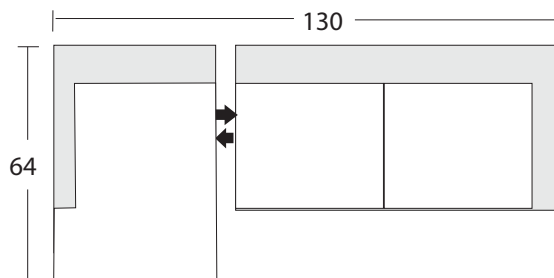

Armless Sofa/  
Canapé sans  
accoudoir

Armless Chair/  
Fauteuil sans  
accoudoir

Corner/Coin

One Arm  
Chaise LAF/  
Mériidienne 1  
accoudoir  
à gauche

One Arm  
Chaise RAF/  
Mériidienne 1  
accoudoir  
à droite

### Configuration Suggestions Suggestions de configuration

**Nixon**

\* All dimensions shown are approximate and are subject to the slight variations inherent in a hand built product

\* Toutes les dimensions indiquées sont approximatives et sont sujettes à des variations légères inhérentes à un produit fabriqué à la main