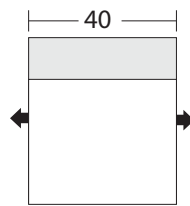

Armless Chair/
Fauteuil sans
accoudoir