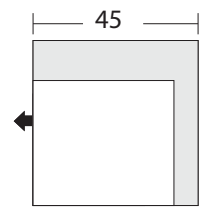

RAF One Arm
Chair/Fauteuil
1 accoudoir
à droite