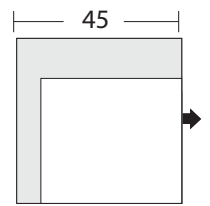

LAF One Arm Sofa/  
Canapé 1 accoudoir  
à gauche

LAF Sofa Return/Retour-  
canapé 1 accoudoir à gauche

LAF One Arm Apartment  
Sofa/Canapé  
d'appartement 1  
accoudoir à gauche

LAF One Arm  
Chair/Fauteuil  
1 accoudoir  
à gauche

### Configuration Suggestions Suggestions de configuration

**Nixon**

\* All dimensions shown are approximate and are subject to the slight variations inherent in a hand built product

\* Toutes les dimensions indiquées sont approximatives et sont sujettes à des variations légères inhérentes à un produit fabriqué à la main