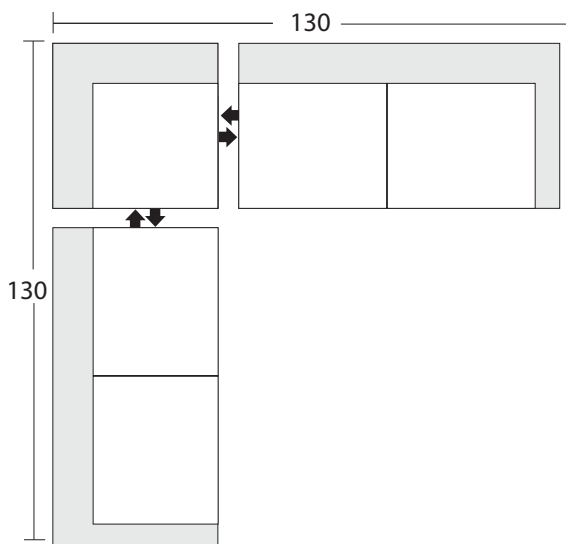

LAF One Arm Sofa/  
Canapé 1 accoudoir  
à gauche

LAF Sofa Return/Retour-  
canapé 1 accoudoir à gauche

LAF One Arm Apartment  
Sofa/Canapé  
d'appartement 1  
accoudoir à gauche

LAF One Arm  
Chair/Fauteuil  
1 accoudoir  
à gauche

Armless Sofa/  
Canapé sans  
accoudoir

Armless Chair/  
Fauteuil sans  
accoudoir

Corner/Coin

One Arm  
Chaise LAF/  
Mériidienne 1  
accoudoir  
à gauche

One Arm  
Chaise RAF/  
Mériidienne 1  
accoudoir  
à droite

### Configuration Suggestions Suggestions de configuration

**Nixon**

\* All dimensions shown are approximate and are subject to the slight variations inherent in a hand built product

\* Toutes les dimensions indiquées sont approximatives et sont sujettes à des variations légères inhérentes à un produit fabriqué à la main