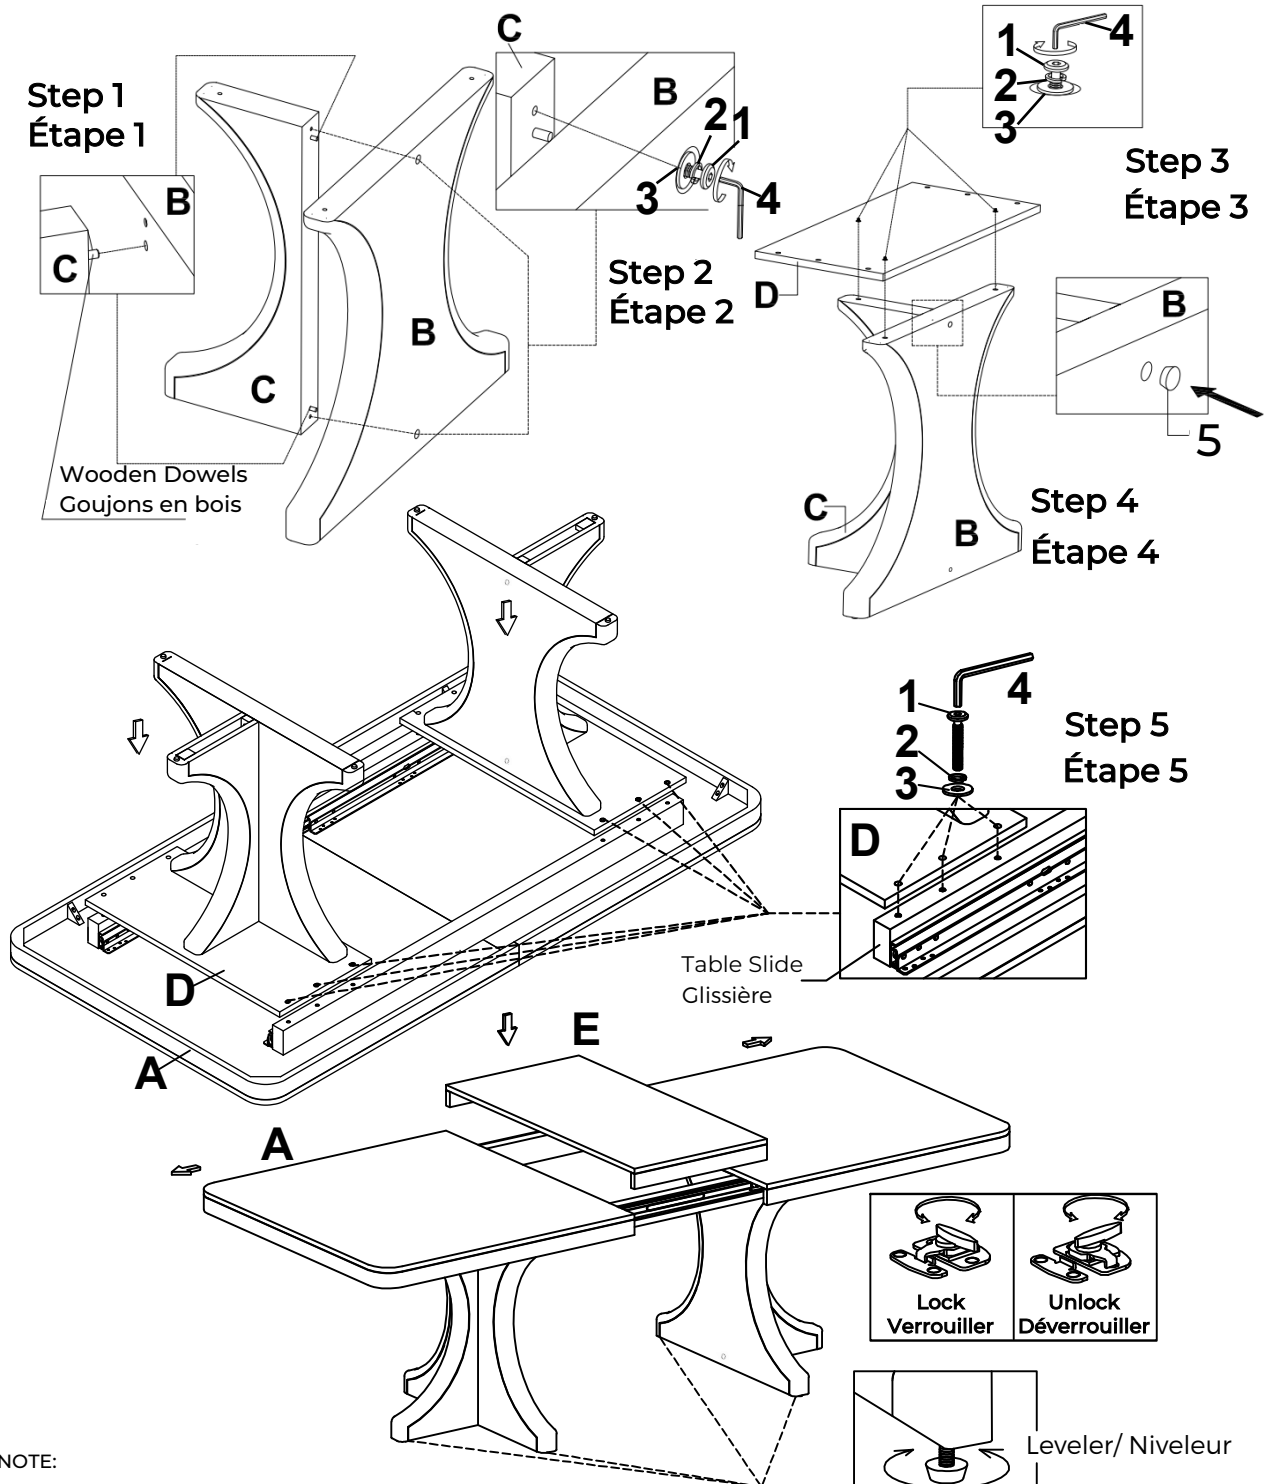

Marais Extension Dining Table

Table à rallonge Marais

Assembly Instructions / Instructions d'assemblage

URBAN BARN

Please use a spirit or digital level and adjust the levelers provided on the legs of your table to ensure the table top is completely flat. Make sure the top of the legs is align to the table top before tightening.

Au besoin, ajuster les niveleurs qui se trouvent sous les pattes de table. Utiliser un niveau à bulles ou un niveau numérique pour vérifier que le dessus de la table est bien à plat.