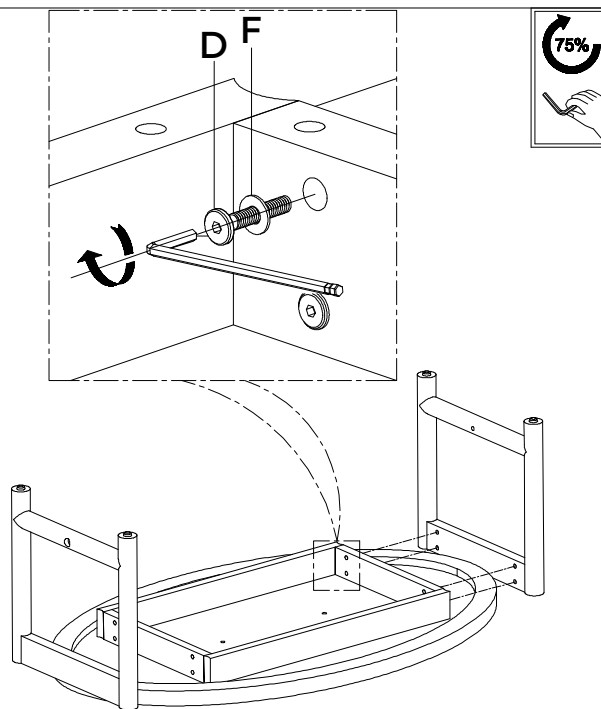

URBAN BARN

Alexi Coffee Table

Table basse Alexi

Assembly Instructions / Instructions d'assemblage

A	Leg / Patte	 X2
B	Top / Dessus de table	 X1
C	Horizontal Stretcher / Barre horizontale	 X1
D	Bolt / Boulon	 M8*50 X10
E	Bolt / Boulon	 M8*30 X2
F	Flat Washer / Rondelle plate	 Ø8*Ø19 X12
G	Allen Key / Clé Allen	 M4 X1

Adjust levelers to balance /
Pour mettre à niveau, ajuster
les niveleurs sous les pattes.