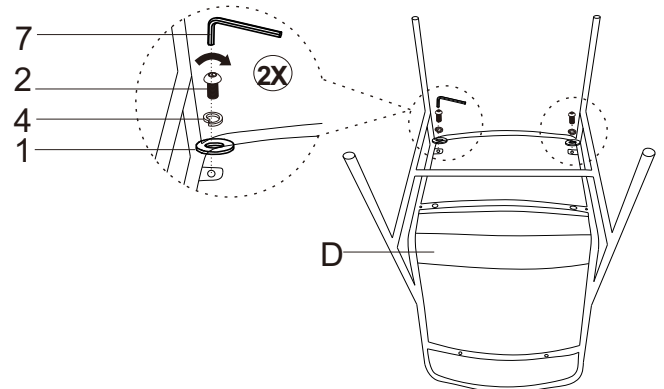

Kenzie Dining Chair

Assembly Instructions

URBAN BARN

Parts Packing Configurations

- A. Seat Frame 1 pc
- B. Back Frame 1 pc
- C. Back Cushion 1 pc
- D. Seat Cushion 1 pc

Hardware kit packed in box

No.	Description	Image	Qty
1	Flat Washer (M6)		4 PCS
2	Allen Bolt (6x20mm)		2 PCS
3	Allen Bolt (6x35mm)		2 PCS
4	Lock Washer (M6)		4 PCS
5	Allen Bolt (6x12mm)		2 PCS
6	Allen Bolt (6x35mm)		2 PCS
7	Allen Key (S4)		1 PC

Instructions d'assemblage

URBAN BARN

Pièces

- A. Structure du siège x1
- B. Structure du dossier x1
- C. Coussin de dossier x1
- D. Coussin de siège x1

Quincaillerie incluse dans la boîte

No.	Description	Image	Qté
1	Rondelle plate (m6)		x4
2	Boulon Allen (6x20mm)		x2
3	Boulon Allen (6x35mm)		x2
4	Rondelle d'arrêt (m6)		x4
5	Boulon Allen (6x12mm)		x2
6	Boulon Allen (6x35mm)		x2
7	Clé Allen (s4)		x1

Meuble assemblé

Étape 1 :

Étape 2 :

Étape 3 :

Étape 4 :

Étape 5 :

Assemblage complété