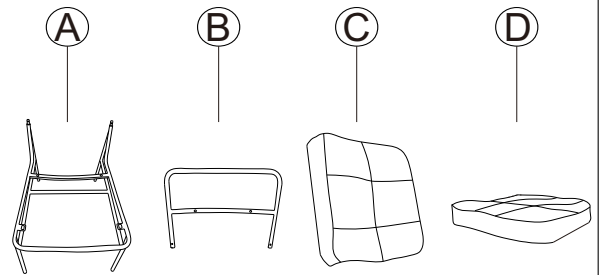

Kenzie Dining Chair

Assembly Instructions

URBAN BARN

Parts Packing Configurations

- A. Seat Frame 1 pc
- B. Back Frame 1 pc
- C. Back Cushion 1 pc
- D. Seat Cushion 1 pc

Hardware kit packed in box

No.	Description	Image	Qty
1	Flat Washer (M6)		4 PCS
2	Allen Bolt (6x20mm)		2 PCS
3	Allen Bolt (6x35mm)		2 PCS
4	Lock Washer (M6)		4 PCS
5	Allen Bolt (6x12mm)		2 PCS
6	Allen Bolt (6x35mm)		2 PCS
7	Allen Key (S4)		1 PC

Fully Assembled

Step 1:

Step 2:

Step 3:

Step 4:

Step 5:

Assembly Complete

Chaise Kenzie

Instructions d'assemblage

URBAN BARN

Pièces

- A. Structure du siège x1
- B. Structure du dossier x1
- C. Coussin de dossier x1
- D. Coussin de siège x1

Quincaillerie incluse dans la boîte

No.	Description	Image	Qté
1	Rondelle plate (m6)		x4
2	Boulon Allen (6x20mm)		x2
3	Boulon Allen (6x35mm)		x2
4	Rondelle d'arrêt (m6)		x4
5	Boulon Allen (6x12mm)		x2
6	Boulon Allen (6x35mm)		x2
7	Clé Allen (s4)		x1