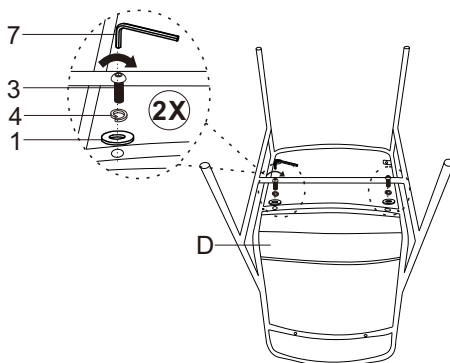

Kenzie Dining Chair

Assembly Instructions

URBAN BARN

Parts Packing Configurations

- A. Seat Frame 1 pc
- B. Back Frame 1 pc
- C. Back Cushion 1 pc
- D. Seat Cushion 1 pc

Hardware kit packed in box

No.	Description	Image	Qty
1	Flat Washer (M6)		4 PCS
2	Allen Bolt (6x20mm)		2 PCS
3	Allen Bolt (6x35mm)		2 PCS
4	Lock Washer (M6)		4 PCS
5	Allen Bolt (6x12mm)		2 PCS
6	Allen Bolt (6x35mm)		2 PCS
7	Allen Key (S4)		1 PC

Instructions d'assemblage

URBAN BARN

Pièces

- A. Structure du siège x1
- B. Structure du dossier x1
- C. Coussin de dossier x1
- D. Coussin de siège x1

Quincaillerie incluse dans la boîte

No.	Description	Image	Qté
1	Rondelle plate (m6)		x4
2	Boulon Allen (6x20mm)		x2
3	Boulon Allen (6x35mm)		x2
4	Rondelle d'arrêt (m6)		x4
5	Boulon Allen (6x12mm)		x2
6	Boulon Allen (6x35mm)		x2
7	Clé Allen (s4)		x1

Meuble assemblé

Étape 1 :

Étape 2 :

Étape 3 :

Étape 4 :

Étape 5 :

Assemblage complété