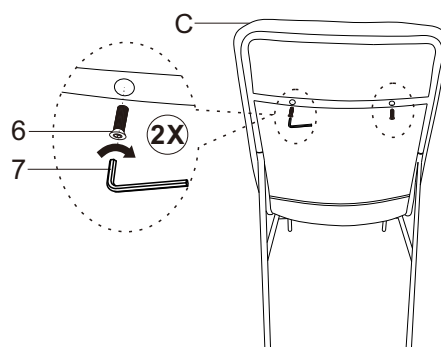

Kenzie Dining Chair

Assembly Instructions

URBAN BARN

Parts Packing Configurations

- A. Seat Frame 1 pc
- B. Back Frame 1 pc
- C. Back Cushion 1 pc
- D. Seat Cushion 1 pc

Hardware kit packed in box

No.	Description	Image	Qty
1	Flat Washer (M6)		4 PCS
2	Allen Bolt (6x20mm)		2 PCS
3	Allen Bolt (6x35mm)		2 PCS
4	Lock Washer (M6)		4 PCS
5	Allen Bolt (6x12mm)		2 PCS
6	Allen Bolt (6x35mm)		2 PCS
7	Allen Key (S4)		1 PC

Instructions d'assemblage

URBAN BARN

Pièces

- A. Structure du siège x1
- B. Structure du dossier x1
- C. Coussin de dossier x1
- D. Coussin de siège x1

Quincaillerie incluse dans la boîte

No.	Description	Image	Qté
1	Rondelle plate (m6)		x4
2	Boulon Allen (6x20mm)		x2
3	Boulon Allen (6x35mm)		x2
4	Rondelle d'arrêt (m6)		x4
5	Boulon Allen (6x12mm)		x2
6	Boulon Allen (6x35mm)		x2
7	Clé Allen (s4)		x1

Meuble assemblé

Étape 1 :

Étape 2 :

Étape 3 :

Étape 4 :

Étape 5 :

Assemblage complété