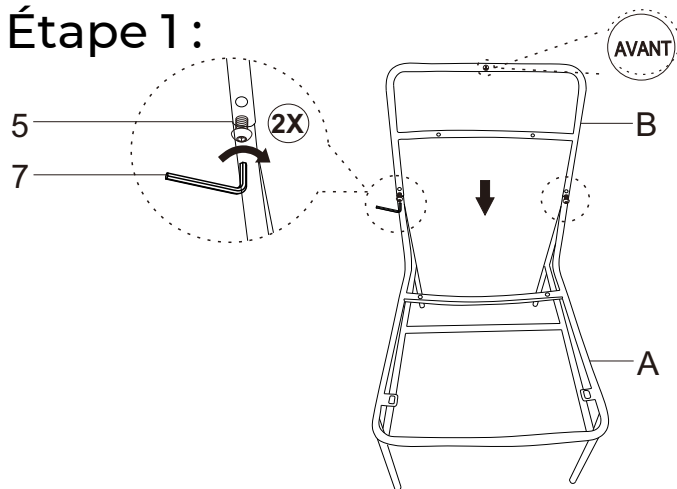

Kenzie Dining Chair

Assembly Instructions

URBAN BARN

Parts Packing Configurations

- A. Seat Frame 1 pc
- B. Back Frame 1 pc
- C. Back Cushion 1 pc
- D. Seat Cushion 1 pc

Hardware kit packed in box

No.	Description	Image	Qty
1	Flat Washer (M6)		4 PCS
2	Allen Bolt (6x20mm)		2 PCS
3	Allen Bolt (6x35mm)		2 PCS
4	Lock Washer (M6)		4 PCS
5	Allen Bolt (6x12mm)		2 PCS
6	Allen Bolt (6x35mm)		2 PCS
7	Allen Key (S4)		1 PC

Instructions d'assemblage

URBAN BARN

Pièces

- A. Structure du siège x1
- B. Structure du dossier x1
- C. Coussin de dossier x1
- D. Coussin de siège x1

Quincaillerie incluse dans la boîte

No.	Description	Image	Qté
1	Rondelle plate (m6)		x4
2	Boulon Allen (6x20mm)		x2
3	Boulon Allen (6x35mm)		x2
4	Rondelle d'arrêt (m6)		x4
5	Boulon Allen (6x12mm)		x2
6	Boulon Allen (6x35mm)		x2
7	Clé Allen (s4)		x1

Meuble assemblé

Étape 1 :

Étape 2 :

Étape 3 :

Étape 4 :

Étape 5 :

Assemblage complété