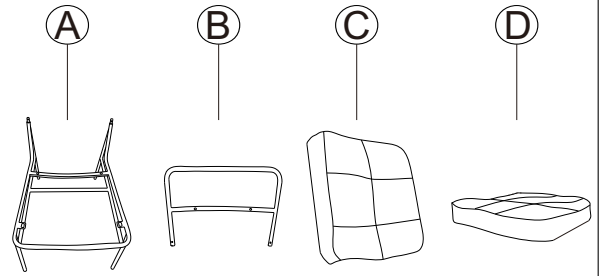

Kenzie Dining Chair

Assembly Instructions

URBAN BARN

Parts Packing Configurations

- A. Seat Frame 1 pc
- B. Back Frame 1 pc
- C. Back Cushion 1 pc
- D. Seat Cushion 1 pc

Hardware kit packed in box

No.	Description	Image	Qty
1	Flat Washer (M6)		4 PCS
2	Allen Bolt (6x20mm)		2 PCS
3	Allen Bolt (6x35mm)		2 PCS
4	Lock Washer (M6)		4 PCS
5	Allen Bolt (6x12mm)		2 PCS
6	Allen Bolt (6x35mm)		2 PCS
7	Allen Key (S4)		1 PC

Instructions d'assemblage

URBAN BARN

Pièces

- A. Structure du siège x1
- B. Structure du dossier x1
- C. Coussin de dossier x1
- D. Coussin de siège x1

Quincaillerie incluse dans la boîte

No.	Description	Image	Qté
1	Rondelle plate (m6)		x4
2	Boulon Allen (6x20mm)		x2
3	Boulon Allen (6x35mm)		x2
4	Rondelle d'arrêt (m6)		x4
5	Boulon Allen (6x12mm)		x2
6	Boulon Allen (6x35mm)		x2
7	Clé Allen (s4)		x1