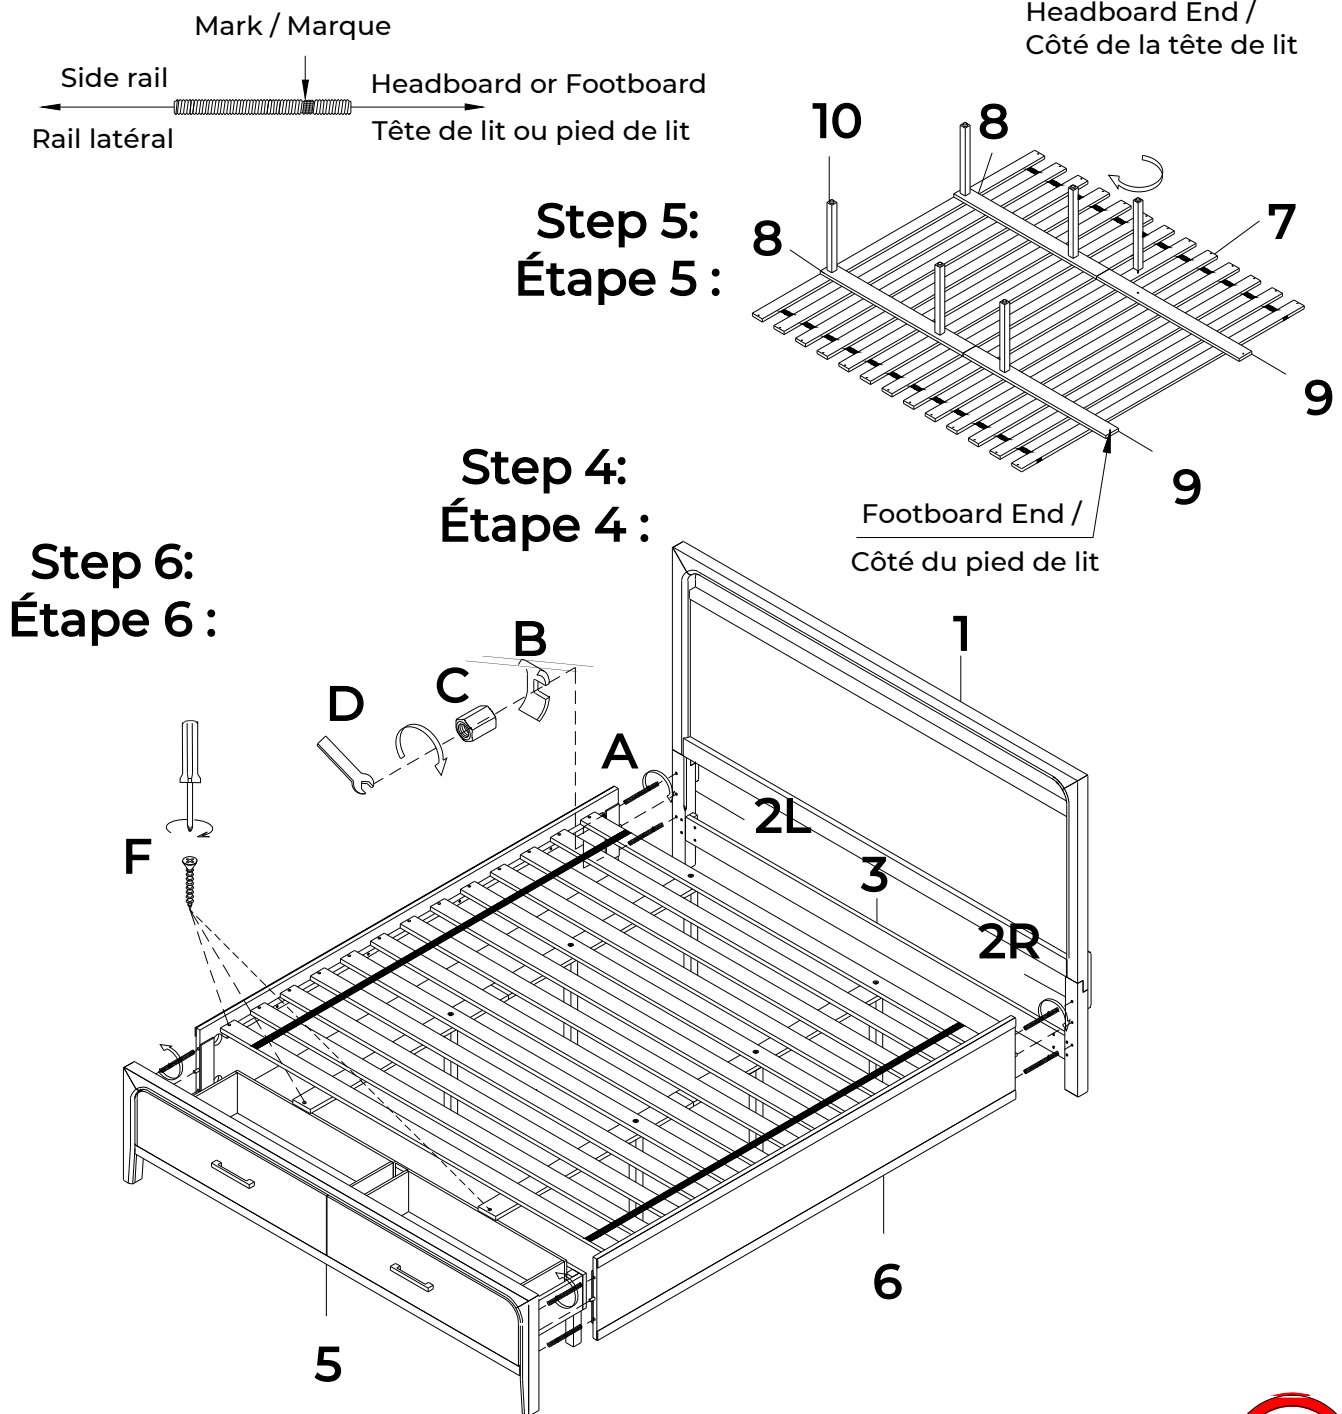

Note: 2 persons are strongly recommended for this step due to drawer's dimension.

Make sure that the ball bearing tracks are positioned at the end of the metal glides before assembling the drawers . Properly align the metal glides of the drawer and the products as shown in the illustration below then gently push the drawer until it is locked by the lever. Check the drawer function by softly opening and closing thrice to make sure it operates smoothly

2 : Remettre les tiroirs en place

Note : En raison de la grosseur des tiroirs, il est recommandé de faire appel à une ou plusieurs autres personnes pour cette étape de l'assemblage.

S'assurer que les rails à billes se trouvent à l'extrémité des glissières métalliques avant d'assembler les tiroirs, et aligner correctement les glissières métalliques, comme illustré ci-dessous. Tester la fonction des tiroirs en les ouvrant et en les fermant doucement trois fois pour s'assurer qu'ils fonctionnent correctement.

Marisol Queen Storage Bed

Grand lit avec rangement Marisol

URBAN BARN

Assembly Instructions / Instructions d'assemblage

MODEL / MODÈLE: UB-B5684-54H QUEEN PANEL BED HEADBOARD KD / UB - B5684 - 54H GRAND LIT - TÊTE DE LIT KD

MODEL / MODÈLE: UB-B5684-54SF QUEEN PANEL BED STORAGE FOOTBOARD SU / UB-B5684 - 54SF GRAND LIT - PIED DE LIT AVEC RANGEMENT SU

MODEL / MODÈLE: UB-B5684-54R QUEEN/KING PANEL BED RAILS SU / UB - B5684 - 54R GRAND LIT / TRÈS GRAND LIT - CÔTÉS DE LIT SU