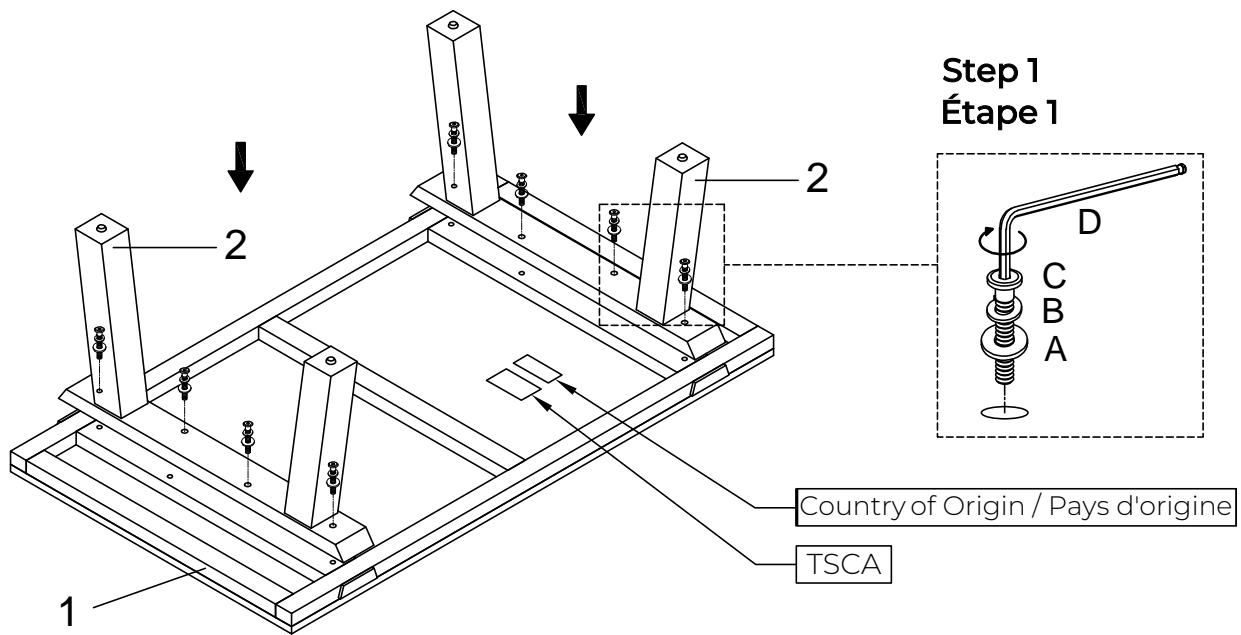

Broderick Coffee Table

Table basse Broderick

Assembly Instructions / Instructions d'assemblage

URBAN BARN

CAUTION: Please read all instruction before starting the assembly of this product. These pieces are heavy. In order to prevent personal injury and ensure that this product is not damaged during the assembly process, it is strongly recommended to enlist the assistance of one or more persons. In case of excess stain, wipe the bottom of the unit before placing on any surface.

ATTENTION : Lire attentivement les instructions avant de commencer l'assemblage de ce produit. Les pièces sont lourdes; pour éviter toute blessure et pour s'assurer que le produit n'est pas endommagé pendant l'assemblage, il est recommandé de faire appel à une ou plusieurs autres personnes. En cas de tache excessive, essuyer le fond de l'unité avant de la placer sur une surface.

WARNING: Protective glide is placed under each leg of the furniture to avoid scratches on floor surface. Some floor surfaces can be sensitive to scratches and markings, if you are not sure, consult with your dealer.

AVERTISSEMENT : Les pattes du meuble sont munies de coussinets protecteurs destinés à protéger le plancher. Certains revêtements de sol peuvent être très fragiles. En cas de doute, consulter le fournisseur.

List of Parts and Hardware / Liste des pièces et du matériel

Ref. / Réf.	Description		Quantity / Quantité
A	Flat Washer/ Rondelle plate	Ø 5/16" x 3/4"	x 8
B	Lock Washer/ Rondelle de blocage	Ø 5/16" x 1/2"	x 8
C	Bolt/ Boulon	Ø 5/16" x 1-3/4"	x 8
D	Allen Key / Clé Allen	5/32"	x 1

List of Parts and Hardware / Liste des pièces et du matériel

No.	Description		Quantity / Quantité
1	PT5570-43TF Top Frame / Dessus de table		x 1
2	PT5570-43LG Leg / Patte		x 2

NOTE:

Assemble unit on a soft surface.
Do not tighten bolts until all parts and hardware of the unit are assembled.

Assembler le meuble sur une surface souple.
Bien serrer les boulons une fois le meuble complètement assemblé seulement.

WARNING: Only use the hand tools provided
AVERTISSEMENT: Utiliser uniquement les outils à main fournis.

Broderick Coffee Table

Table basse Broderick

Assembly Instructions / Instructions d'assemblage

URBAN BARN

Level me /
Niveleur

WARNING: Only use the
hand tools provided
AVERTISSEMENT: Utiliser
uniquement les outils à
main fournis.