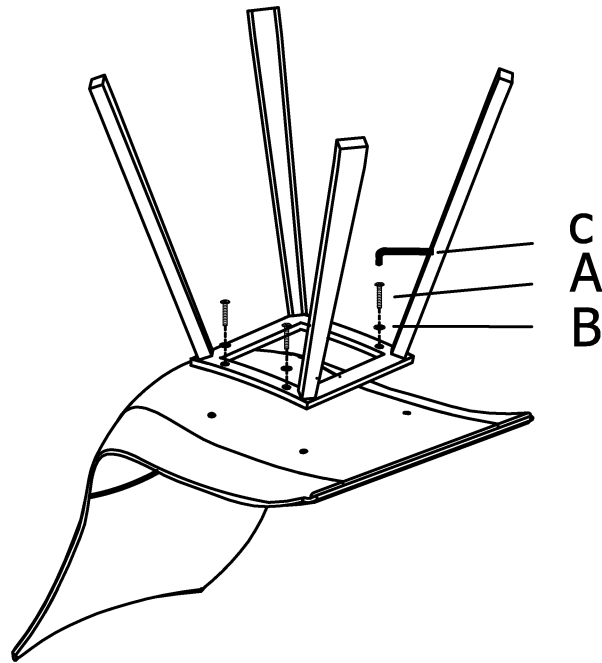

URBAN BARN

Callie Counter Stool & Callie Dining Chair / Tabouret Callie & Chaise Callie
Assembly Instructions / Instructions d'assemblage

STEP 1 / ÉTAPE 1

STEP 2 / ÉTAPE 2

A		M6*25	4
B		φ17*φ6*1.5	4
C		4#	1