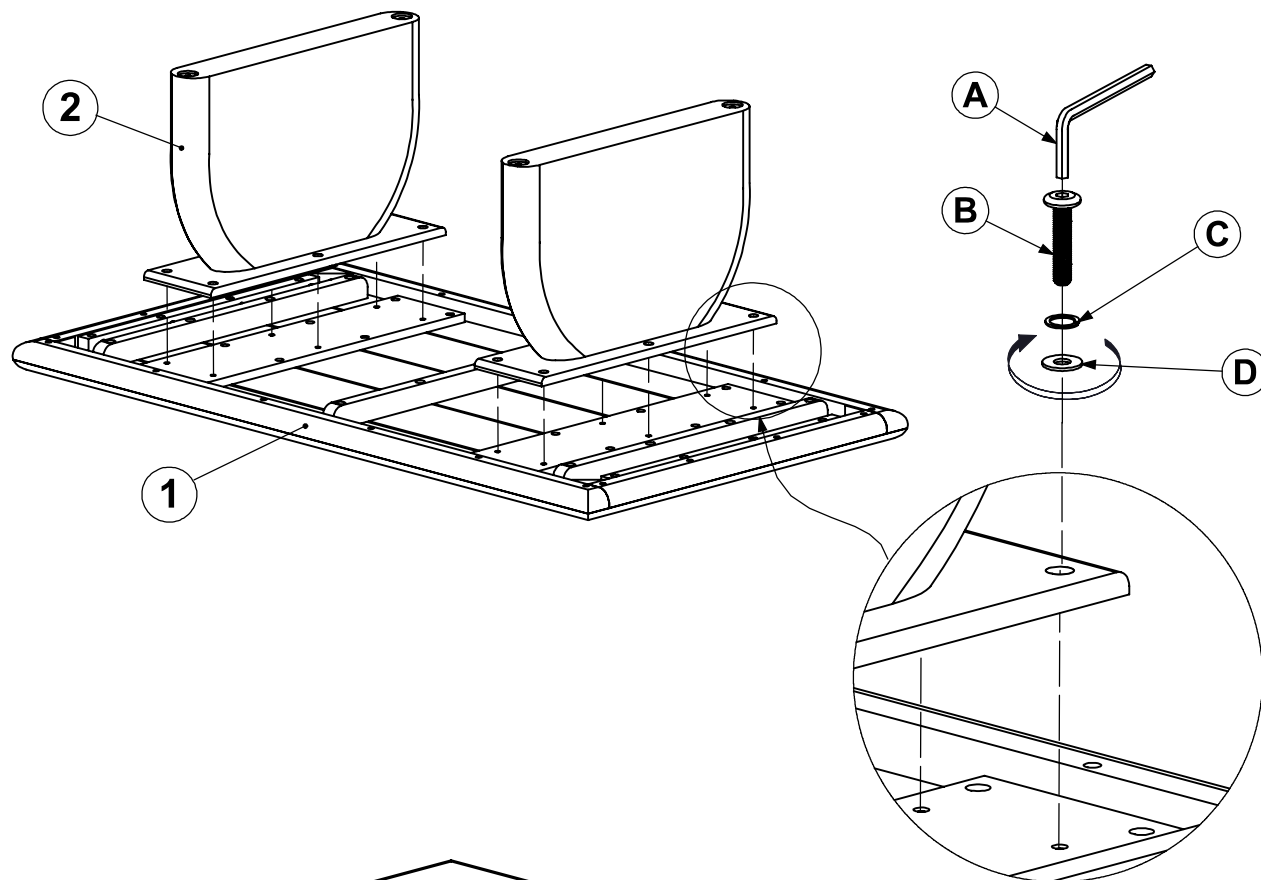

Ronen Coffee Table

Table basse Ronen

Assembly Instructions / Instructions d'assemblage

URBAN BARN

Step 1: Étape 1 :

Adjust leveler for balance /
Ajuster les niveleurs pour mettre le meuble à niveau.