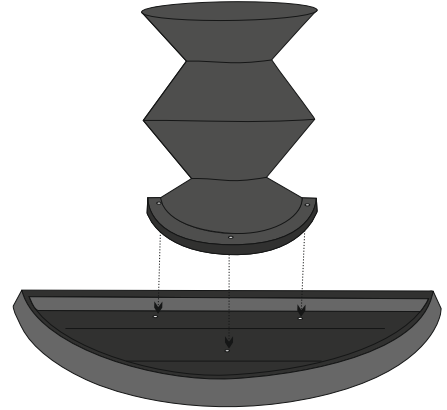

Edgewood Console Table

Table console Edgewood

Assembly Instructions / Instructions d'assemblage

URBAN BARN

Top x 1
Dessus de table x 1

Base x 1

Bolt and washer x 3
Boulon et rondelle x 3

Allen key x 1
Clé Allen x 1

Step 1:
Étape 1 :

Step 2:
Étape 2 :

Step 3:
Étape 3 :

Assembly Complete
Assemblage complété