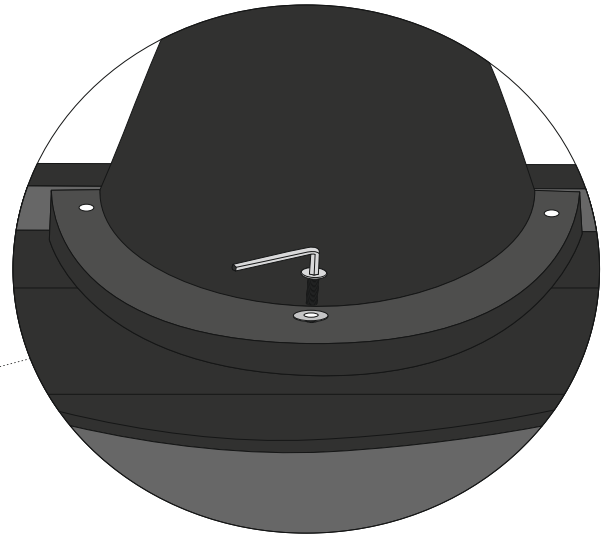

Step 3:
Étape 3 :