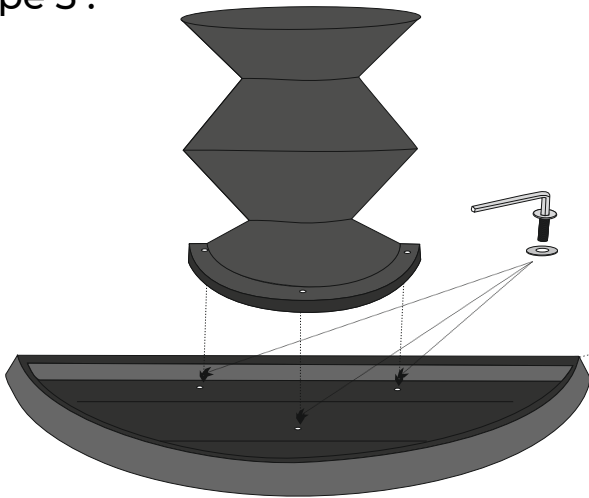

Edgewood Console Table

Table console Edgewood

Assembly Instructions / Instructions d'assemblage

URBAN BARN

Top x 1
Dessus de table x 1

Base x 1

Bolt and washer x 3
Boulon et rondelle x 3

Allen key x 1
Clé Allen x 1

Step 1:
Étape 1 :

Step 2:
Étape 2 :

Step 3:
Étape 3 :

Assembly Complete
Assemblage complété